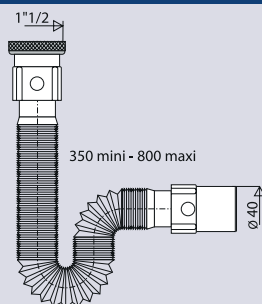

RACCORD FLEXIBLES

Moduloflex

Ø 40

CARACTERISTIQUES

- Raccord flexible PVC, Ø40
- écrou métal 1"1/2 à visser
- embout PVC Ø40 à coller sur canalisation

PERFORMANCES

Longueur : 350 à 800 mm
Entraxe :
Débit :

CONDITIONNEMENT

Packaging : **sachet**
Dimensions (mm) : **300 x 500**
Parcel unit : **x 1**

REFERENCE

813000 001 00

SPECIFICATIONS

AVANTAGES

**solution fiable et rapide
alternative aux connexions
rigides**

extensible

mémoire de forme

EAN CODE

3364549271572

écrou métal 1"1/4 à visser

embout Ø40 à coller
sur canalisation
pose rapide
avec colle PVC

raccord souple
extensible de 350 à 800 mm

Tous nos produits sur
www.valentin.fr