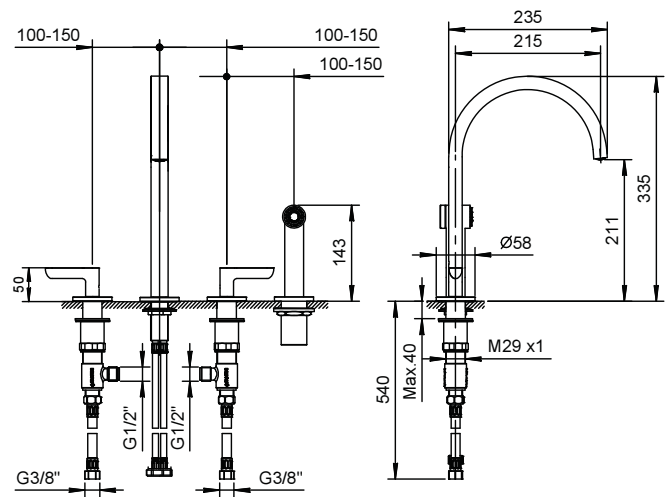

Проект:

Комната:

Дата:

Комментарии: