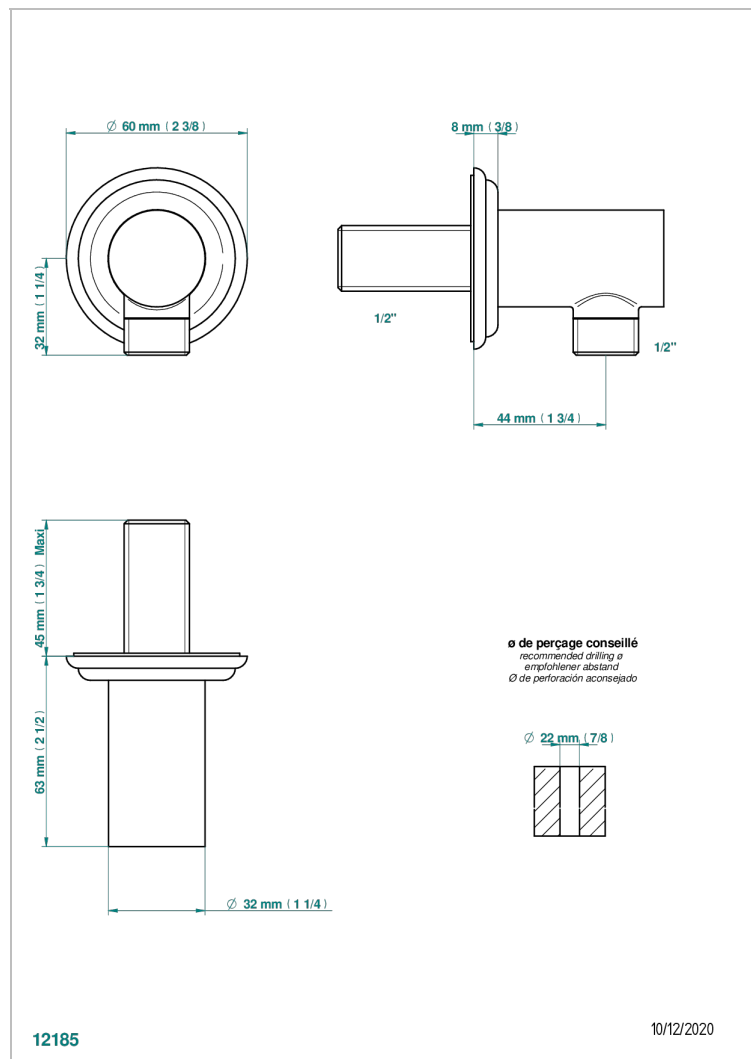

TROCADERO С ЧЕРНЫМ ОНИКСОМ

U7D-53E

Вывод 1/2" встраиваемый в стену

THG[®]
PARIS

ХАРАКТЕРИСТИКИ

- Trocadéro с чёрным ониксом
- Вывод 1/2" встраиваемый в стену

ДОСТУПНЫЕ ВАРИАНТЫ ПОКРЫТИЙ

Blush PVD - H62
Graphite PVD - H64
Matt Umber PVD - H67
Matt blush PVD - H60
Matt graphite PVD - H65
Umber PVD - H66

Аранья (чёрный никель) - D24
Золото - F01
Матовое золото - F07
Матовое светлое золото - F31
Матовый никель - C01
Матовый хром - C02

Никель - B01
Покрытие PVD бронза - F33
Покрытие PVD золотистый цвет - H52
Покрытие PVD латунь - H49
Покрытие PVD матовая бронза - F34
Покрытие PVD матовая латунь - H50