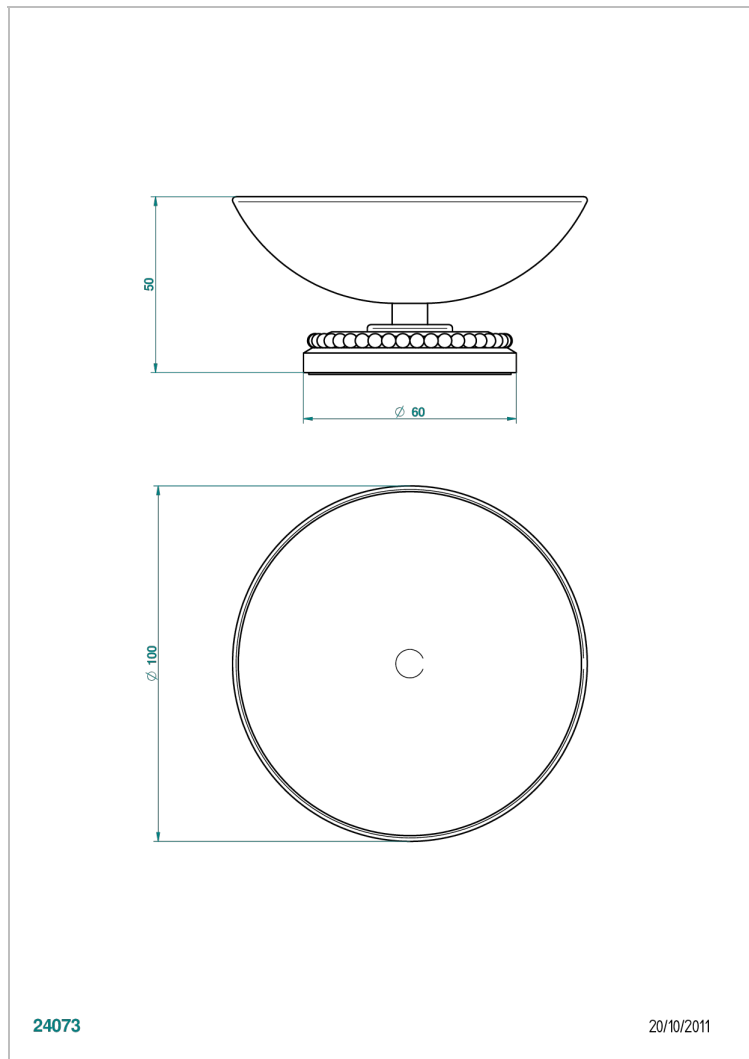

MONTE CARLO С ЗОЛОТЫМ ФАРФОРОМ

U8B-544

Мыльница на подставке, диаметр : 100 мм

THG[®]
PARIS

ХАРАКТЕРИСТИКИ

- Monte Carlo с золотым фарфором
- Мыльница на подставке, диаметр : 100 мм

ДОСТУПНЫЕ ВАРИАНТЫ ПОКРЫТИЙ

Аранья (чёрный никель) - D24

Бронза - D01

Золото - F01

Матовая красная старинная медь - H07

Матовое золото - F07

Матовое светлое золото - F31

Матовый никель - C01

Матовый хром - C02