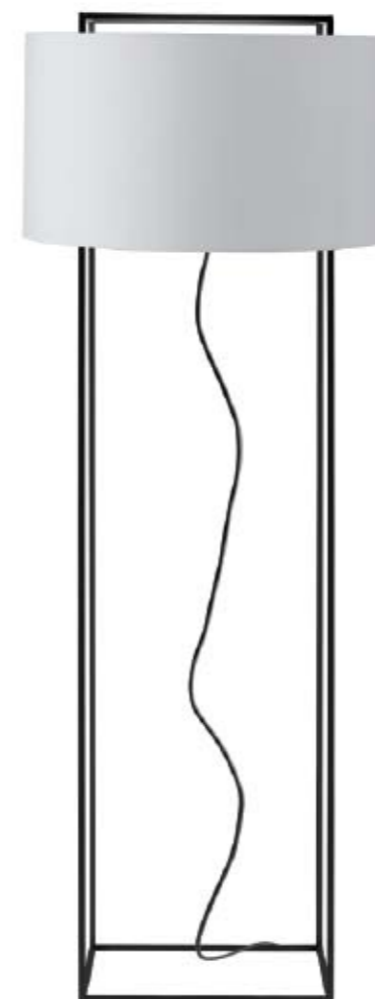

Familia de lámparas
compuesta por tres modelos
de sobremesa, dos de pie,
tres de suspensión y dos
apliques. Estructura metálica
pintada en color blanco o
negro. Pantalla en tejido de
chinz blanco o negro.

Family of luminaries
composed of three table
lamps, two floor lamps, three
suspended, and two wall
brackets. Metal structure
painted in white or black.
Chinz fabric shade in black
or white.

Leuchtenfamilie bestehend
aus drei Tisch, zwei Steh,
drei Hänge- und zwei
Wandleuchten. Gestell Metall,
weiss oder schwarz lackiert.
Leuchtschirm Chinz weiss
oder schwarz.

Famille de luminaires
composée de trois modèles
de lampes à poser, deux sur
pied, trois en suspension et
deux en applique. Structure
métallique peinte en blanc
ou noir. Abat-jour en toile de
Chinz blanche ou noire.

Famiglia di lampade
composta da tre modelli
da tavolo, due da terra, tre
sospensioni e due applique.
Struttura in metallo laccata in
colore bianco o nero.
Diffusore in tessuto chinz
bianco o nero.

Lewit by
Jordi
Veciana

Lewit m 47
Info · p 251