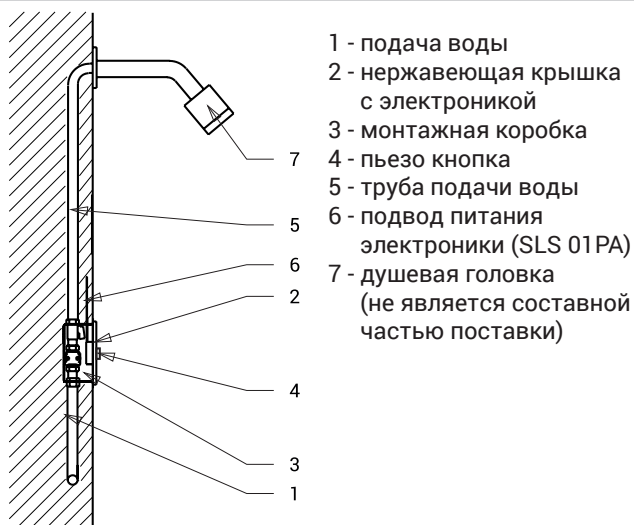

# Пьезо управление душем SLS 01PA

## Характеристики

- гигиенический смыв
- антивандальное исполнение
- удобное для установки в тюрьмах
- специальная антивандальная нержавеющая крышка, толщина 3 мм, TORX винты
- предназначено для однотрубных систем холодной или предварительно температурно-подготовленной воды
- реагирует на легкое прикосновение к пьезо кнопке немедленным пуском воды
- вода выключается через определённое время (можно настроить 10 - 310 сек.), заводом настроено 120 сек.
- повторным прикосновением к кнопке происходит принудительное прекращение подачи воды
- отслеживание состояние батареек (варианты с индексом В)
- настройка параметров при помощи пульта дистанционного управления SLD 04

## Схема включения и монтажа

## Технические данные

<b>Размер нержавеющей крышки</b>	170 x 170 x 10 мм
<b>Размер монтажной коробки</b>	140 x 140 x 75 мм
<b>Питающее напряжение</b>	
▪ SLS 01PA	24 В пост.
▪ SLS 01PBA	6 В
<b>Потребляемая мощность</b>	
▪ напряжение 24 В пост.	7 Вт
▪ напряжение 6 В	3 Вт
<b>Срок службы батареек</b>	
▪ 4 шт. AA щелочных 1,5 В, 2700 мА/час	прим. 2 года (при 100 вкл./день)
<b>Рабочее давление</b>	0,1 - 0,6 МПа
<b>Расход воды</b>	12 л/мин. (инф. пар.)
<b>Подача воды</b>	наруж. резьба G 3/4"
<b>Выход воды</b>	наруж. резьба G 3/4"