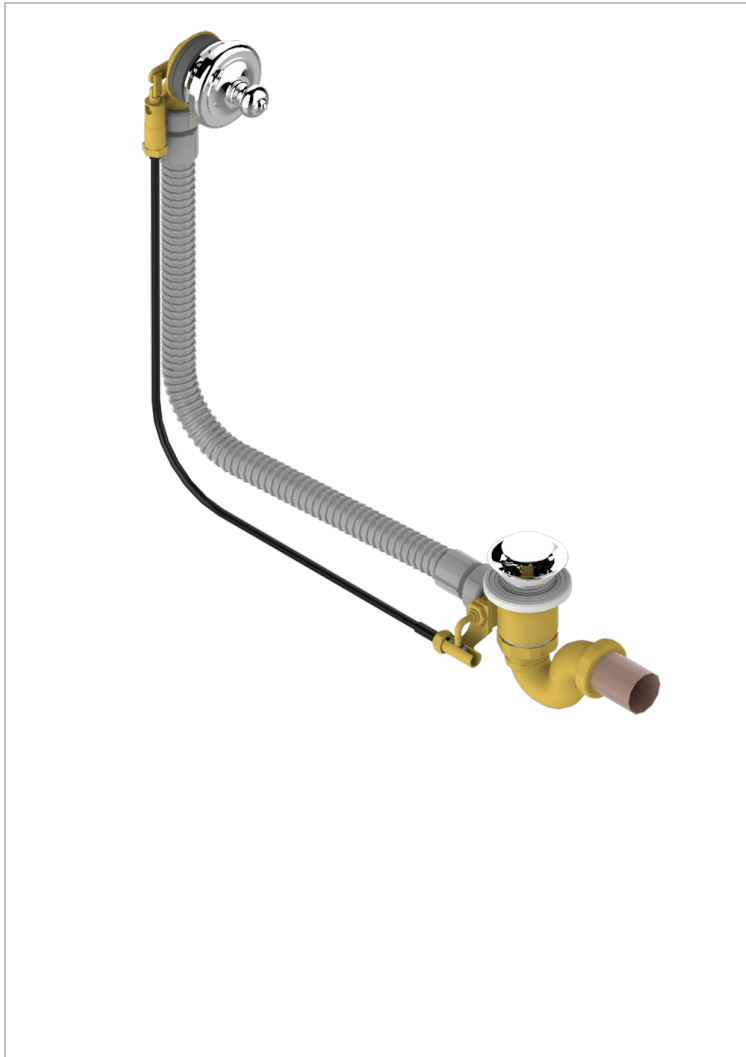

BROADWAY С РУКОЯТКАМИ

A04-300/70

Автоматический донный клапан для ванны длина сифона 70 см

THG
PARIS

ХАРАКТЕРИСТИКИ

- Broadway с рукоятками
- Автоматический донный клапан для ванны длина сифона 70 см

ДОСТУПНЫЕ ВАРИАНТЫ ПОКРЫТИЙ

Blush PVD - H62
Graphite PVD - H64
Matt Umber PVD - H67
Matt blush PVD - H60
Matt graphite PVD - H65
Umber PVD - H66

Аранья (чёрный никель) - D24
Бронза - D01
Золото - F01
Матовая красная старинная медь - H07
Матовое золото - F07
Матовое светлое золото - F31

Матовый никель - C01
Матовый хром - C02
Никель - B01
Покрытие PVD бронза - F33
Покрытие PVD золотистый цвет - H52
Покрытие PVD латунь - H49

Покрытие PVD матовая бронза - F34
Покрытие PVD матовая латунь - H50
Покрытие PVD матовый золотистый - H53
Покрытие PVD матовый никель - H56
Покрытие PVD никель - H55
Розовое золото - F27