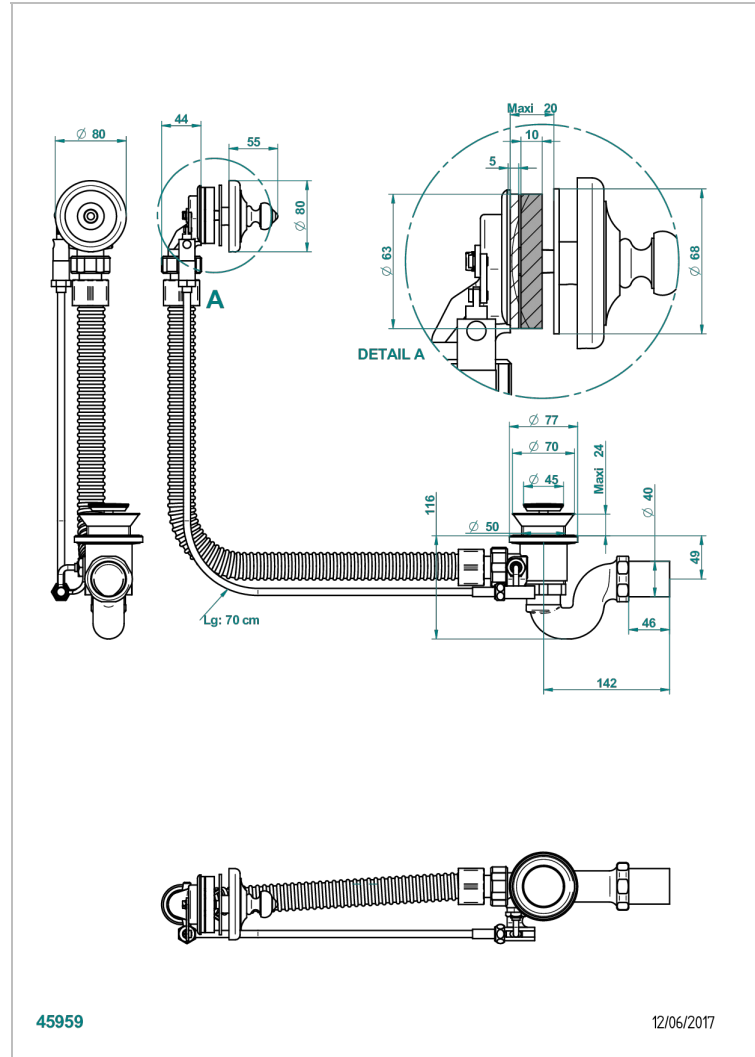

BROADWAY С РУКОЯТКАМИ

A04-300/70

Автоматический донный клапан для ванны длина сифона 70 см

THG
PARIS

ХАРАКТЕРИСТИКИ

- Broadway с рукоятками
- Автоматический донный клапан для ванны длина сифона 70 см

ДОСТУПНЫЕ ВАРИАНТЫ ПОКРЫТИЙ