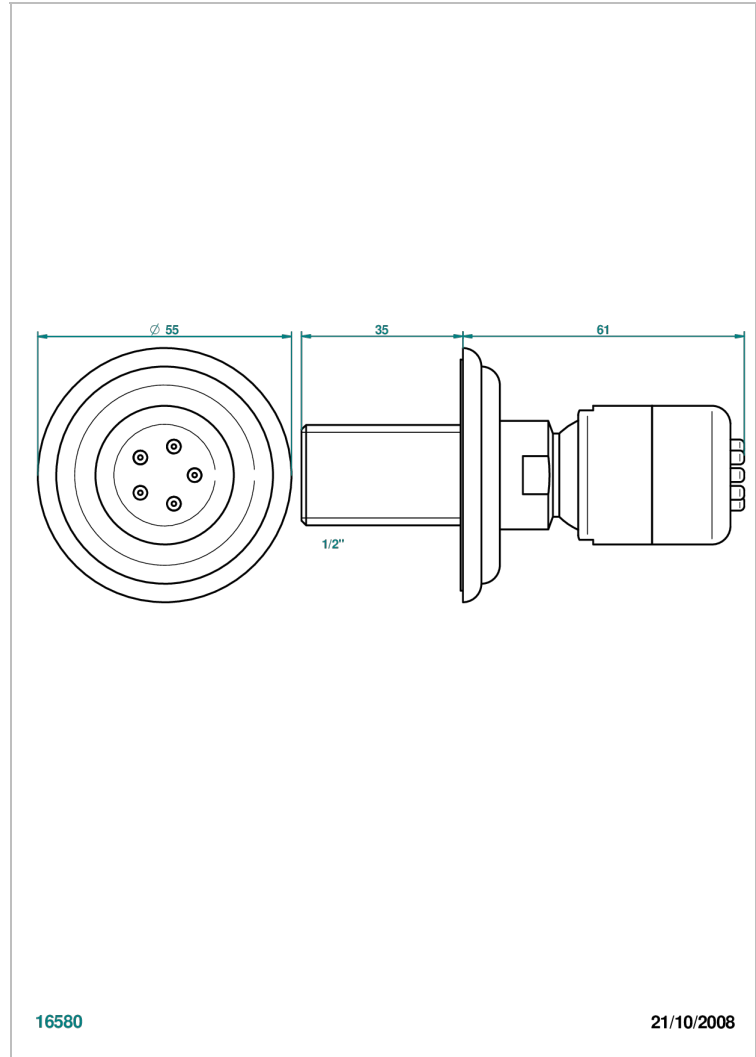

# CHEVERNY С ЛАЗУРИТОМ

A1T-290/B

Форсунка гидромассажная встраиваемая в стену 1/2" с защитой от жёсткой воды

THG<sup>®</sup>  
PARIS

## ХАРАКТЕРИСТИКИ

- Cheverny с лазуритом
- Форсунка гидромассажная встраиваемая в стену 1/2" с защитой от жёсткой воды