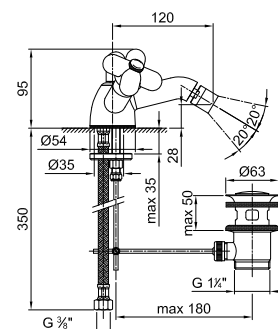

АРТ. 0562F

Смеситель на 1 отверстие для биде

- вылет 12 см
- ручки
- ограничитель потока воды до 5 л/мин при 3 бар
- картридж керамический 90°
- видимый аэратор
- подводка
- с донным клапаном

Отделки:

- Хром 60 02 0562F
- Черный матовый 60 13 0562F
- Белый матовый 60 29 0562F
- Красный -Хром 60 06 0562F02

0,5	5
1	9
2	9
3	9
4	9

Проект:

Комната:

Дата:

Комментарии:

сертификаты: