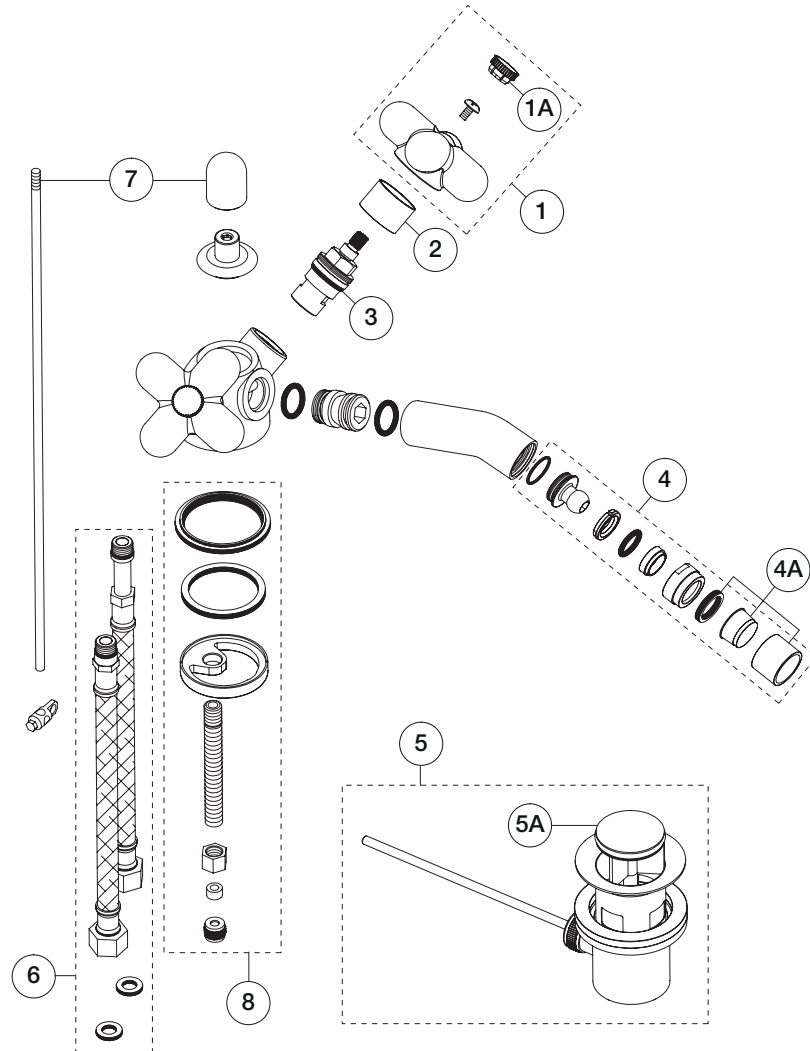

ART. 0562F - Gruppo bidet monoforo / Single-hole bidet mixer / Mélangeur bidet monotrou

N°	Codice / Code	Descrizione / Description / Désignation
1	60 __ 0049	Maniglia I Balocchi I Balocchi handle Manette I Balocchi
1A	90 00 0951	Placchetta Cover screw Plaquette
2	90 __ 9225	Cappuccio coprivotone Cover stemvalve under handle Rosace couvre tête
3	90 00 0892	Vitone ceramico 90° destro 90° right ceramic cartridge Tête céramique droite 90°
4	90 __ 9124	Aeratore a snodo Adjustable aerator Aérateur orientable
4A	90 __ 9291U	Aeratore M22x1 M22x1 aerator Aérateur M22x1

5	90 __ 0852	Scarico completo Complete waste Vidage complet
5A	90 __ 1927	Tappo per scarico Plug for waste Clapet pour vidage
6	90 02 0973	Coppia di flessibili di collegamento M12x1-F3/8" Pair of connecting hoses M12X1-F3/8" Paire de flexible de connexion M12X1-F3/8"
7	90 __ Q689	Asta comando scarico con pomolo Pop-up driving rod with knob Barre pour comande de vidage avec poignée
8	90 00 9093	Confezione di fissaggio Fixing kit Kit de fixation

-- Questo codice alfanumerico indica la finitura o il materiale
 This alphanumeric code indicates the finish or raw material
 Ce code alphanumérique indique la finition ou le matériel