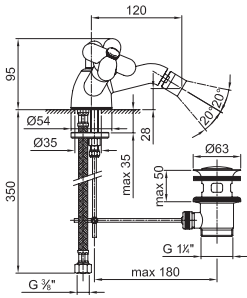

ART. 0562F - Gruppo bidet monoforo / Single-hole bidet mixer / Mélangeur bidet monotrou

N°	Codice / Code	Descrizione / Description / Désignation
1	60 __ 0049	Maniglia I Balocchi I Balocchi handle Manette I Balocchi
1A	90 00 0951	Placchetta Cover screw Plaquette
2	90 __ 9225	Cappuccio coprivotone Cover stemvalve under handle Rosace couvre tête
3	90 00 0892	Vitone ceramico 90° destro 90° right ceramic cartridge Tête céramique droite 90°
4	90 __ 9124	Aeratore a snodo Adjustable aerator Aérateur orientable
4A	90 __ 9291U	Aeratore M22x1 M22x1 aerator Aérateur M22x1

5	90 __ 0852	Scarico completo Complete waste Vidage complet
5A	90 __ 1927	Tappo per scarico Plug for waste Clapet pour vidage
6	90 02 0973	Coppia di flessibili di collegamento M12x1-F3/8" Pair of connecting hoses M12X1-F3/8" Paire de flexible de connexion M12X1-F3/8"
7	90 __ Q689	Asta comando scarico con pomolo Pop-up driving rod with knob Barre pour comande de vidage avec poignée
8	90 00 9093	Confezione di fissaggio Fixing kit Kit de fixation