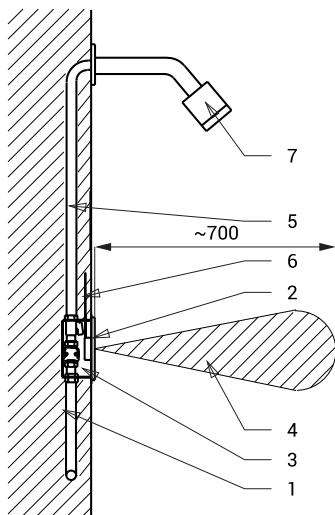

## Схема включения и монтажа

- 1 - подача воды
- 2 - нержавеющая крышка с электроникой
- 3 - монтажная коробка
- 4 - зона чувствительности
- 5 - труба подачи воды
- 6 - подвод питания электроники
- 7 - душевая головка (не является составной частью поставки)

## Технические данные

<b>Размер нержавеющей крышки</b>	170 x 170 x 10 мм
<b>Размер монтажной коробки</b>	140 x 140 x 75 мм
<b>Питающее напряжение</b>	
▪ SLS 01AK	24 В пост.
▪ SLS 01AKB	6 В
<b>Потребляемая мощность</b>	
▪ напряжение 24 В пост.	7 Вт
▪ напряжение 6 В	3 Вт
<b>Срок службы батареек</b>	
▪ 4 шт. АА щелочных 1,5 В, 2700 мА/час	прим. 2 года (при 100 вкл./день)
<b>Зона чувствительности</b>	
▪ стандартная	0,27 - 0,35 м
▪ START/STOP	0,05 - 0,15 м
<b>Рабочее давление</b>	0,1 - 0,6 МПа
<b>Расход воды</b>	12 л/мин. (инф. пар.)
<b>Подача воды</b>	наруж. резьба G 3/4"
<b>Выход воды</b>	наруж. резьба G 3/4"