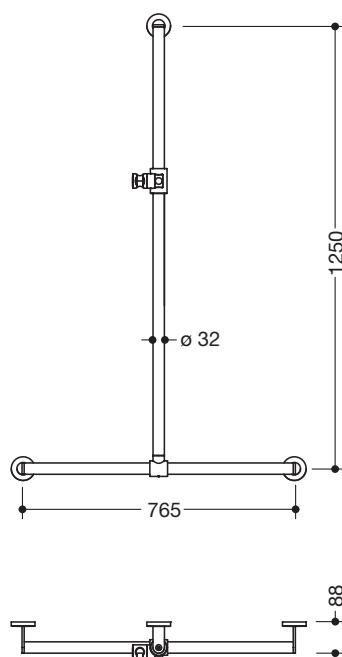

Abmessungen in mm

Oberfläche/Farben

Alternative Oberflächen/Farben

Pulverbeschichtungen

Die Farbe AX läuft zum 31.03.2023 aus

Technische Änderungen vorbehalten, 29.03.2022

HEWI Heinrich Wilke GmbH
Postfach 1260
D-34442 Bad Arolsen

Telefon: +49 5691 82-0
Telefax: +49 5691 82-319

info@hewi.de
www.hewi.com