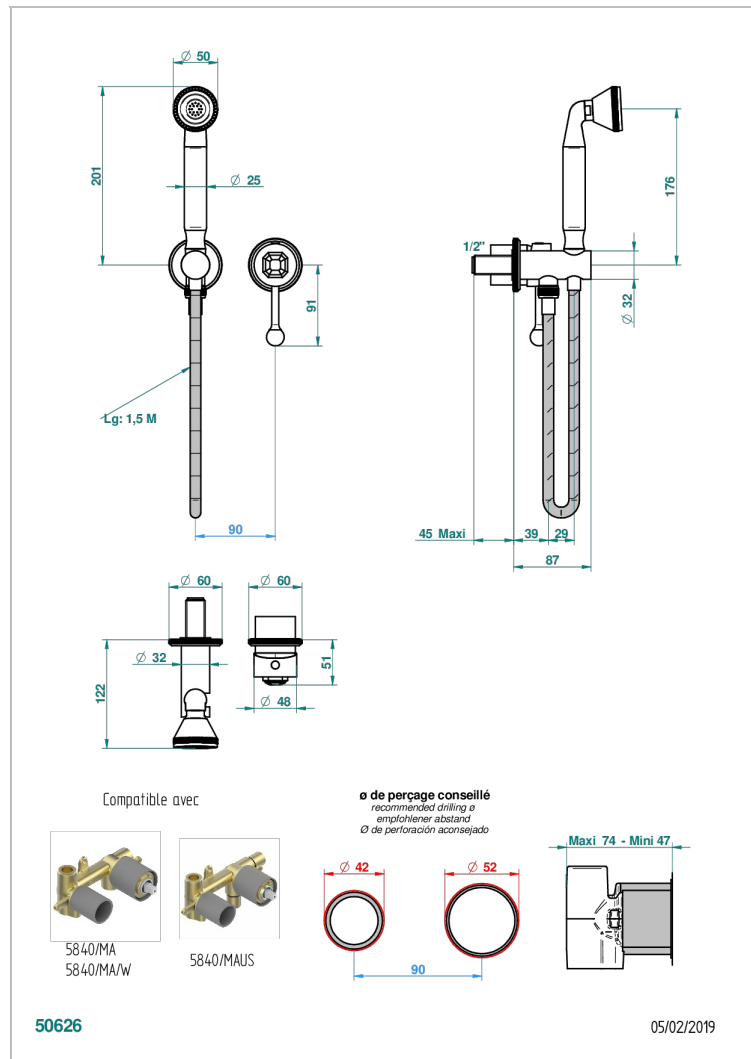

ART DECO С РУКОЯТКАМИ

A55-6561B

THG[®]
PARIS

Trim only for wall mixer with complete handshower on hook

ХАРАКТЕРИСТИКИ

- Art Déco с рукоятками
- Trim only for wall mixer with complete handshower on hook

ТЕХНИЧЕСКИЕ ХАРАКТЕРИСТИКИ

- Recommandé : 3 bars (max. 5 bars) - Advised : 43,5 psi (max. 72 psi)
- 9,5 l/min à 3 bars (2.5 gpm at 43.5 psi)

ДОСТУПНЫЕ ВАРИАНТЫ ПОКРЫТИЙ

Blush PVD - H62
Graphite PVD - H64
Matt Umber PVD - H67
Matt blush PVD - H60
Matt graphite PVD - H65
Umber PVD - H66

Аранья (чёрный никель) - D24
Бронза - D01
Золото - F01
Матовая красная старинная медь - H07
Матовое золото - F07
Матовое светлое золото - F31

Матовый никель - C01
Матовый хром - C02
Никель - B01
Покрытие PVD бронза - F33
Покрытие PVD золотистый цвет - H52
Покрытие PVD латунь - H49