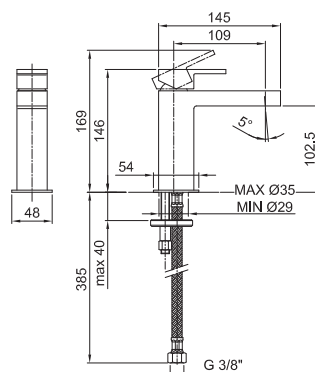

Комментарии: