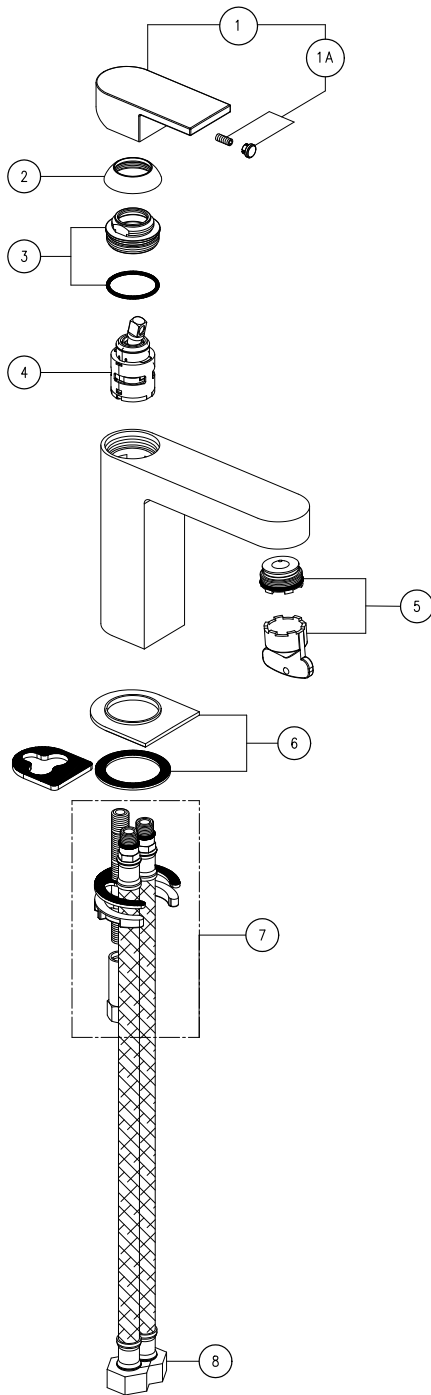

## Miscelatore monocomando lavabo art. 1004WF

Single lever washbasin mixer art. 1004WF

Mitigeur lavabo art. 1004WF

N°	Codice Code Code	Descrizione Description Désignation
1	51 00 1048	<b>Maniglia miscelatore lavabo art.1004F</b> Mixer handle washbasin art.1004F Manette mitigeur lavabo art.1004F
1A	90 00 9386	<b>Confezione fissaggio per maniglia art. 3348</b> Fixing kit for handle art. 3348 Kit de fixation pour manette art. 3348
2	90 00 9365	<b>Cappuccio sottomaniglia lavabo</b> Under handle cap Rosace sous la manette
3	90 00 9366	<b>Ghiera bloccaggio cartuccia lavabo</b> Locking ring nut for cartridge Bague d'arrêt pour cartouche
4	90 00 3370	<b>Cartuccia lavabo art. 3370</b> Cartridge art. 3370 Cartouche art. 3370
5	90 00 9517U	<b>Aeratore Neoperl cachè cascade STD 24X1 CL. 2.2 gpm</b> Cache aerator with fixing key flow rate class 2.2 gpm Aerateur cache avec clé de montage classe de débit
6	90 00 9680	<b>Anello base con guarnizione per art.1004F</b> Base ring with gasket for art.1004F Anneau de base avec joint pour art.1004F
7	90 00 9272	<b>Confezione di fissaggio</b> Fixing kit Kit de fixation
8	90 02 9331	<b>Flessibili di colleg. M10x1-F3/8" per Nostr. Small cm 40 (coppia)</b> Pair of M10x1-F3/8" flexible connections for Nostr. Small 40 cm Couple de flexibles d'alimentation M10x1-F3/8" pour Nostr. Small 40 cm

Pressione - Pressure Pression	Portata - Flow rate Debit d'eau
0,5 bar	3 l/min
1 bar	3 l/min
2 bar	5 l/min
3 bar	6 l/min
4 bar	7 l/min
5 bar	8 l/min

Area Cachè 2.2 GPM (America)