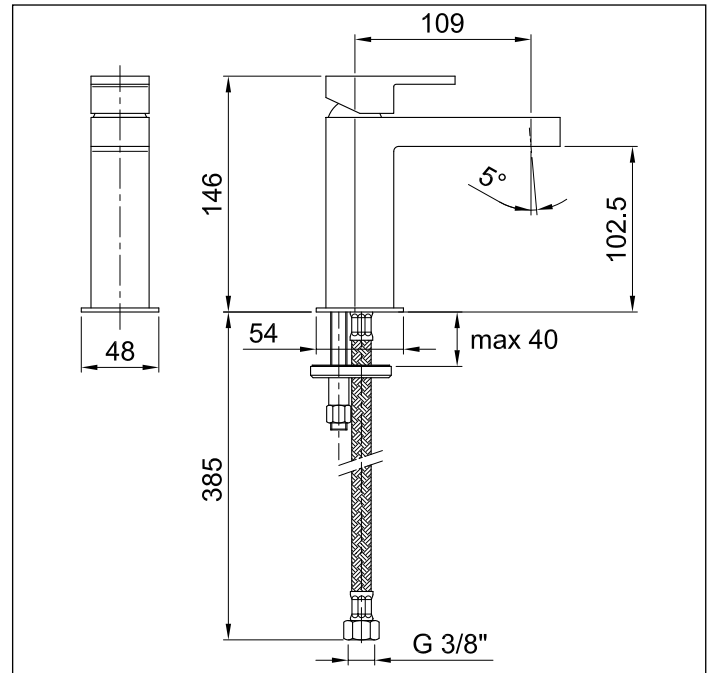

## Miscelatore monocomando lavabo art. 1004WF

Single lever washbasin mixer art. 1004WF

Mitigeur lavabo art. 1004WF

N°	Codice Code Code	Descrizione Description Désignation
1	51 00 1048	<b>Maniglia miscelatore lavabo art.1004F</b> Mixer handle washbasin art.1004F Manette mitigeur lavabo art.1004F
1A	90 00 9386	<b>Confezione fissaggio per maniglia art. 3348</b> Fixing kit for handle art. 3348 Kit de fixation pour manette art. 3348
2	90 00 9365	<b>Cappuccio sottomaniglia lavabo</b> Under handle cap Rosace sous la manette
3	90 00 9366	<b>Ghiera bloccaggio cartuccia lavabo</b> Locking ring nut for cartridge Bague d'arrêt pour cartouche
4	90 00 3370	<b>Cartuccia lavabo art. 3370</b> Cartridge art. 3370 Cartouche art. 3370
5	90 00 9517U	<b>Aeratore Neoperl cachè cascade STD 24X1 CL. 2.2 gpm</b> Cache aerator with fixing key flow rate class 2.2 gpm Aerateur cache avec clé de montage classe de débit
6	90 00 9680	<b>Anello base con guarnizione per art.1004F</b> Base ring with gasket for art.1004F Anneau de base avec joint pour art.1004F
7	90 00 9272	<b>Confezione di fissaggio</b> Fixing kit Kit de fixation
8	90 02 9331	<b>Flessibili di colleg. M10x1-F3/8" per Nostr. Small cm 40 (coppia)</b> Pair of M10x1-F3/8" flexible connections for Nostr. Small 40 cm Couple de flexibles d'alimentation M10x1-F3/8" pour Nostr. Small 40 cm

Pressione - Pressure Pression	Portata - Flow rate Debit d'eau
0,5 bar	3 l/min
1 bar	3 l/min
2 bar	5 l/min
3 bar	6 l/min
4 bar	7 l/min
5 bar	8 l/min

Area Cachè 2.2 GPM (America)