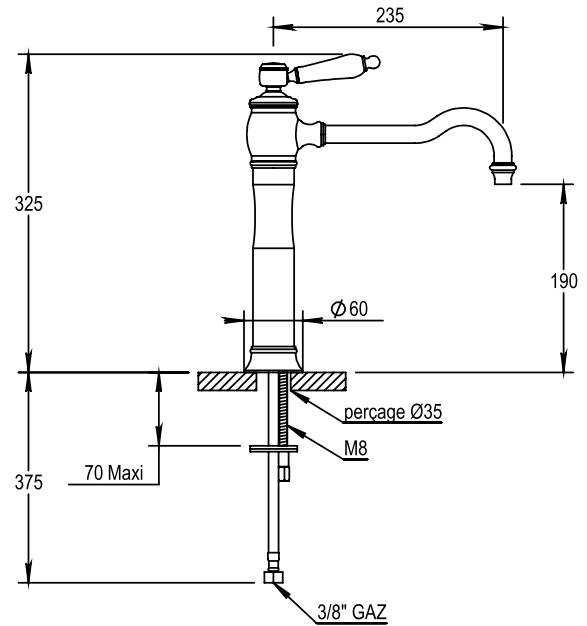

Réf. **01.703**

Mitigeur évier, bec mobile

**ÉGALEMENT DISPONIBLE
EN MANETTE LAITON**
ALSO AVAILABLE
WITH METAL LEVER HANDLE

CARACTÉRISTIQUES

Mitigeur évier, bec mobile
sans vidage avec raccords flexibles

*Single lever kitchen mixer, swivel spout
no waste with flexible hoses*

16 ACC LY 714

FINITIONS USUELLES

-  **CH** Chrome
Chrome
-  **NB** Nickel Brillant
Polished Nickel
-  **NM** Nickel Mat
Brushed Nickel