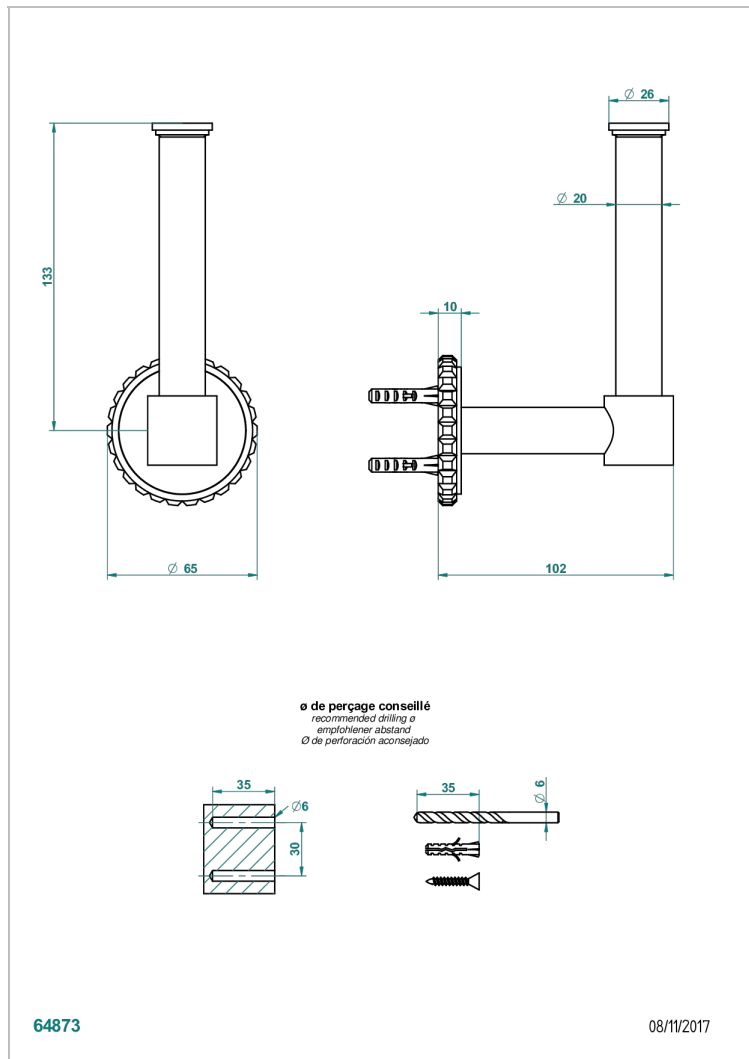

SYSTEM С ГОВЛИТОМ

G9G-542

Бумагодержатель настенный резервный

THG®
PARIS

ХАРАКТЕРИСТИКИ

- System с говлитом
- Бумагодержатель настенный резервный

ДОСТУПНЫЕ ВАРИАНТЫ ПОКРЫТИЙ

Blush PVD - H62
Graphite PVD - H64
Matt Umber PVD - H67
Matt blush PVD - H60
Matt graphite PVD - H65
Umber PVD - H66

Аранья (чёрный никель) - D24
Бронза - D01
Золото - F01
Матовая красная старинная медь - H07
Матовое золото - F07
Матовое светлое золото - F31

Матовый никель - C01
Матовый хром - C02
Никель - B01
Покрытие PVD бронза - F33
Покрытие PVD золотистый цвет - H52
Покрытие PVD латунь - H49

Покрытие PVD матовая бронза - F34
Покрытие PVD матовая латунь - H50
Покрытие PVD матовый золотистый - H53
Покрытие PVD матовый никель - H56
Покрытие PVD никель - H55
Розовое золото - F27

Сатинированное золото - F03
Сатинированный хром - C03
Светлое золото - F30
Серебро с родием - F18
Состаренный никель - H28
Старинное серебро - H03