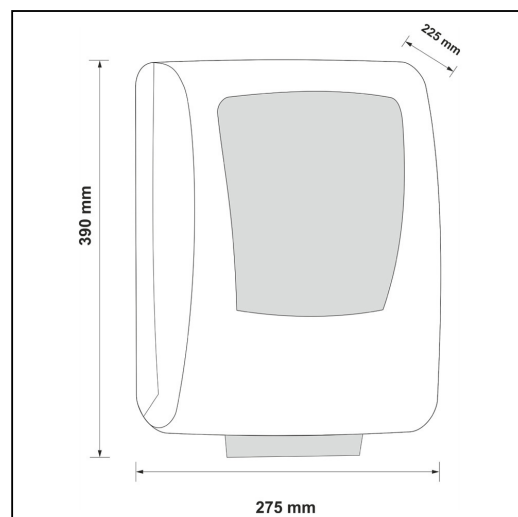

S - brak opó nienia

M - wysuni cie kolejnego listka po 2 sekundach

L - wysuni cie kolejnego listka po 4 sekundach

LENGHT - przeł cznik długo ci wysuwanego listka r cznika, ma trzy ustawienia:

8 - listek o długo ci 20,5 cm

10 - listek o długo ci 25,5 cm

12 - listek o długo ci 30,5 cm

RANGE - przeł cznik odległo ci, na jak nale y zbli y dłonie do urz dzenia w celu wysuni cia r cznika (dotyczy ustawienia przeł cznika MODE w pozycji H), ma trzy ustawienia:

### Parametry

wysoko	39 cm
szeroko	27,5 cm
gł boko	22,5 cm
długo odcinanego listka	20,5 / 25,5 / 30,5 cm

Ręczniki papierowe w roli z adaptorem MERIDA CLASSIC AUTOMATIC MAXI, białe, rednica 19,5 cm, długość 250 m, jednowarstwowe, karton 6 rolek