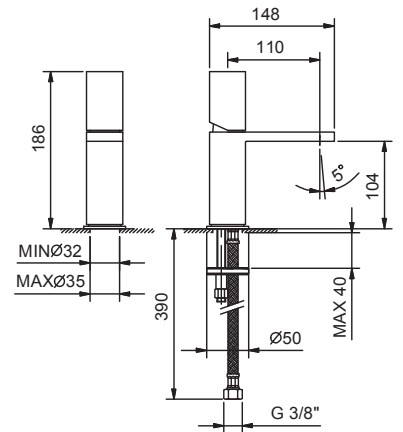

АПТ. 3004WF

Смеситель для раковины на 1 отверстие

- вылет 11 см
- ручка
- ограничитель потока воды до 5 л/мин при 3 бар
- подводка
- без донного клапана

Отделки:

- ☐ Хром 31 02 3004WF
- ☐ Matt Gun Metal PVD 31 P5 3004WF

0,5	3
1	11
2	13
3	15
4	16

Проект:

Комната:

Дата:

Комментарии:

сертификаты:

lead ϕ free