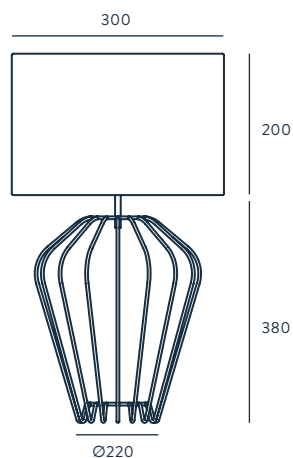

ECLETIC

DESIGNED BY AC STUDIO / 2010

S1042

ACABADOS

METAL
CROMO
ORO BRILLO
NEGRO
BLANCO

MATERIALES

ACERO

ESPECIFICACIONES (UE)

E27 60W MAX (NO INCLUIDA)
220-240 V, 50/60 HZ, IP20, CLASE II

CLASIFICACIÓN ENERGÉTICA

A ++

MODIFICACIONES POSIBLES

PANTALLA IMAGEN 801021/30
PANTALLA NO INCLUIDA

FINISHES

METAL
CHROME
SHINNY GOLD
BLACK
WHITE

MATERIALS

STEEL

SPECIFICATIONS (UE)

E27 60W MAX. (NOT INCLUDED)
220-240 V, 50/60 HZ, IP20, CLASS II

ENERGY LABEL

A ++

POSSIBLE MODIFICATIONS

IMAGE REFERENCE SHADE 801021/30
SHADE NOT INCLUDED