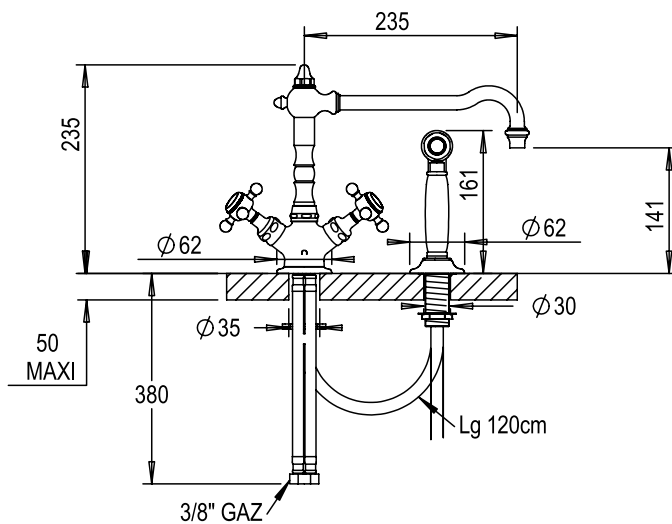

Réf. **01.123**

**Mélangeur évier monotrou avec douchette**

**CARACTÉRISTIQUES**

Mélangeur évier monotrou sans vidage avec douchette à gachette montée sur paillasse

*Mono kitchen mixer no waste with deck side handspray*