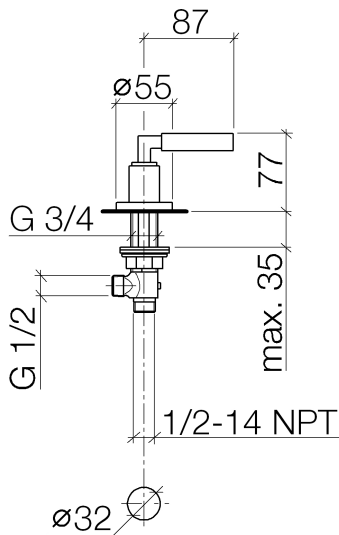

Умывальник - Тага.  
Вентиль боковой запираение влево - платина  
Артикулный номер: 20 000 883-08

- диаметр сверлёного отверстия 32 мм
- розетка Ø 55 мм
- (ADA)

платина

размерный чертеж

Все величины в мм / дюймах = мм x 0,0394