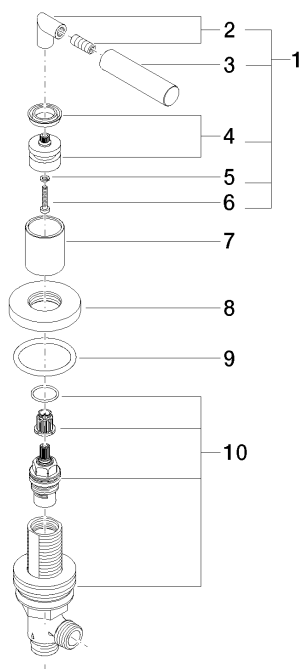

Умывальник - Тага.

Вентиль боковой запираение влево - платина

Артикульный номер: 20 000 883-08

Спецификация запасных частей

№	Артикульный №	Наименование	Расходуемое кол-во
1	04 20 88 052 00-08	Ручка 106 x 48,5 x 37 мм - платина	1
2	04 18 20 022 00-08	Ручка 26 x 23 x 12 мм - платина	1
3	09 20 88 052-08	Ручка Ø 17 x 70 мм - платина	1
4	90 12 12 007 00-08	Ручка Ø 29 x 26 мм - платина	1
5	09 30 11 029 90	Подключение Ø 4 -	1
6	09 30 30 075 90	Крепление M4 x 20 мм -	1
7	09 21 02 140-08	чехол Ø 30 x 36 мм - платина	1
8	09 27 89 105-08	крышка Ø 55 x Ø 47,3 x 9 мм - платина	1
9	09 14 10 043 90	O-Ring 40,0 x 4,0 мм -	1
10	90 17 11 040 30 90	Вентиль боковой запираение влево 1/2" -	1