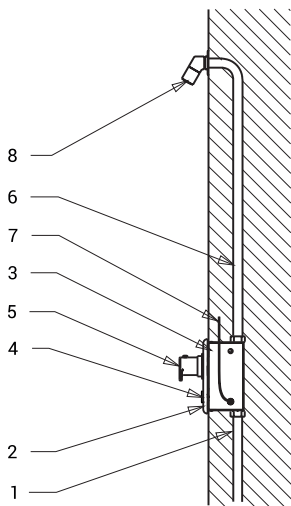

Пьезо термостатическое управление душем SLS 02PT

Характеристики

- **гигиенический смыв**
- **антивандальное исполнение**
- предназначено для подачи теплой и холодной воды, настройка термостатическим смесителем
- предохранитель от обварения
- прекращение подачи теплой воды при недоотпуску подачи холодной воды
- реагирует на легкое прикосновение к пьезо кнопке немедленным пуском воды
- вода выключается через определённое время (можно настроить 10 - 310 сек.), заводом настроено 120 сек.
- повторным прикосновением к кнопке происходит принудительное прекращение подачи воды
- отслеживание состояние батареек (варианты с индексом В)
- настройка параметров при помощи пульта дистанционного управления SLD 04

Схема включения и монтажа

- 1 - подача воды
- 2 - нержавеющая крышка с электроникой
- 3 - монтажная коробка
- 4 - пьезо кнопка
- 5 - термостатический смеситель
- 6 - труба подачи воды
- 7 - подвод питания электроники
- 8 - душевая головка (не является составной частью поставки)

выход воды

теплая вода холодная вода

Технические данные

Размер нержавеющей крышки	170 x 170 x 10 мм
Размер монтажной коробки	150 x 160 x 65 мм
Питающее напряжение	
▪ SLS 02PT	24 В пост.
▪ SLS 02PTB	6 В
Потребляемая мощность	
▪ напряжение 24 В пост.	7 Вт
▪ напряжение 6 В	3 Вт
Срок службы батареек	
▪ 4 шт. АА щелочных 1,5 В, 2700 мА/час	прим. 2 года (при 100 вкл./день)
Рабочее давление	0,1 - 0,6 МПа
Расход воды	12 л/мин. (инф. пар.)
Подача воды	наруж. резьба G 3/4"
Выход воды	наруж. резьба G 3/4"