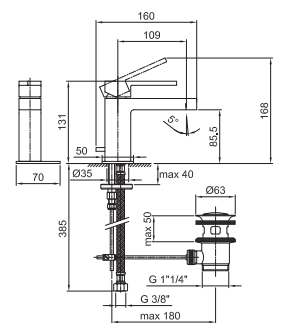

APT. 3304SF

Смеситель для раковины на 1 отверстие

- вылет 11 см
- без ручки
- ограничитель потока воды до 5 л/мин при 3 бар
- подводка
- с донным клапаном

(а) ручка 3348 заказывается отдельно см раздел "Ручки"

Отделки:

Хром 38 02 3304SF

Проект:

Комната:

Дата:

Комментарии:

0,5	4
1	9
2	11
3	13
4	14

сертификаты: