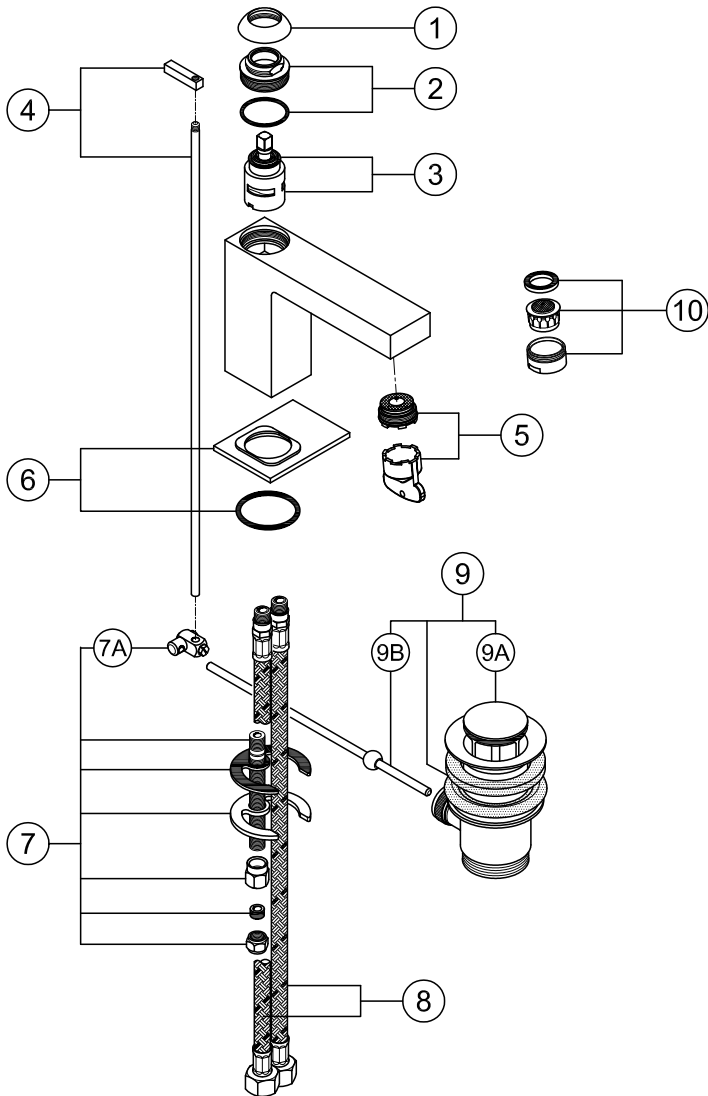

# AR/38

Miscelatore monocomando lavabo art. 3304SF

Single lever washbasin mixer art. 3304SF

Mitigeur lavabo art. 3304SF

| N° | Codice Code Code | Descrizione Description Désignation   |
|----|------------------|---|
| 1  | 90 00 9365       | <b>Cappuccio sottomaniglia lavabo</b><br>Under handle cap<br>Rosace sous la manette   |
| 2  | 90 00 9366       | <b>Ghiera bloccaggio cartuccia lavabo</b><br>Locking ring nut for cartridge<br>Bague d'arrêt pour cartouche   |
| 3  | 90 00 3370       | <b>Cartuccia lavabo art.3370</b><br>Cartridge art.3370<br>Cartouche art. 3370   |
| 4  | 90 00 9367       | <b>Asta comando scarico con pomolo</b><br>Pop-up driving rod with knob<br>Barre pour commande de vidage avec poignée  |
| 5  | 90 00 9517       | <b>Aeratore Neoperl cachè cascade STD 24X1 CL.A</b><br>Cache aerator with fixing key flow rate class "A"<br>Aérateur cache avec clé de montage classe de débit  |
| 6  | 90 00 9368       | <b>Anello base lavabo</b><br>Base-ring<br>Anneau de base  |
| 7  | 90 00 9122       | <b>Confezione di fissaggio per 1604S-1608S</b><br>Fixing kit for art. 1604S-1608S<br>Conféction de fixation pour art. 1604S-1608S   |
| 7A | 90 00 9005       | <b>Morsetto snodato per asta scarico</b><br>Articulated clam for pop-up rod<br>Etau articulé pour barre de vidage   |
| 8  | 90 02 9331       | <b>Flessibili di colleg. M10x1-F3/8" per Nostr. Small cm 40 (coppia)</b><br>Pair of M10x1-F3/8" flexible connections for Nostr. Small 40 cm<br>Couple de flexibles d'alimentation M10x1-F3/8" pour Nostr. Small 40 cm |
| 9  | 90 00 0852       | <b>Scarico completo</b><br>Complete pop-up waste<br>Vidage complet  |
| 9A | 90 00 1927       | <b>Tappo per scarico</b><br>Plug for pop-up waste<br>Clapet pour vidage   |
| 9B | 90 00 0932       | <b>Asta orizzontale con sfera</b><br>Horizontal rod with sphere<br>Tige horizontale avec boule  |
| 10 | 90 00 0881       | <b>Aeratore lavabo M24x1</b><br>M24x1 washbasin aerator<br>Aérateur de lavabo M24x1   |