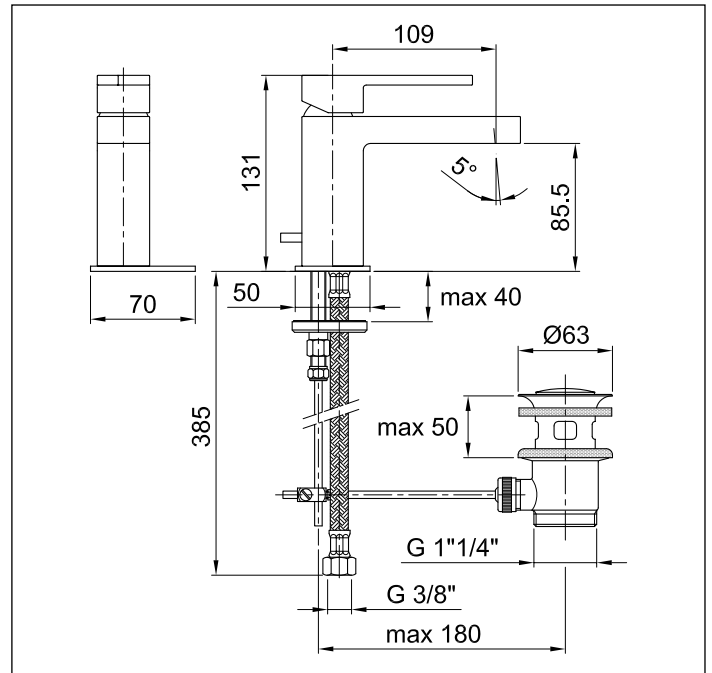

# AR/38

Miscelatore monocomando lavabo art. 3304SF

Single lever washbasin mixer art. 3304SF

Mitigeur lavabo art. 3304SF

| N° | Codice Code Code | Descrizione Description Désignation   |
|----|------------------|---|
| 1  | 90 00 9365       | <b>Cappuccio sottomaniglia lavabo</b><br>Under handle cap<br>Rosace sous la manette   |
| 2  | 90 00 9366       | <b>Ghiera bloccaggio cartuccia lavabo</b><br>Locking ring nut for cartridge<br>Bague d'arrêt pour cartouche   |
| 3  | 90 00 3370       | <b>Cartuccia lavabo art.3370</b><br>Cartridge art.3370<br>Cartouche art. 3370   |
| 4  | 90 00 9367       | <b>Asta comando scarico con pomolo</b><br>Pop-up driving rod with knob<br>Barre pour commande de vidage avec poignée  |
| 5  | 90 00 9517       | <b>Aeratore Neoperl cachè cascade STD 24X1 CL.A</b><br>Cache aerator with fixing key flow rate class "A"<br>Aérateur cache avec clé de montage classe de débit  |
| 6  | 90 00 9368       | <b>Anello base lavabo</b><br>Base-ring<br>Anneau de base  |
| 7  | 90 00 9122       | <b>Confezione di fissaggio per 1604S-1608S</b><br>Fixing kit for art. 1604S-1608S<br>Conféction de fixation pour art. 1604S-1608S   |
| 7A | 90 00 9005       | <b>Morsetto snodato per asta scarico</b><br>Articulated clam for pop-up rod<br>Etau articulé pour barre de vidage   |
| 8  | 90 02 9331       | <b>Flessibili di colleg. M10x1-F3/8" per Nostr. Small cm 40 (coppia)</b><br>Pair of M10x1-F3/8" flexible connections for Nostr. Small 40 cm<br>Couple de flexibles d'alimentation M10x1-F3/8" pour Nostr. Small 40 cm |
| 9  | 90 00 0852       | <b>Scarico completo</b><br>Complete pop-up waste<br>Vidage complet  |
| 9A | 90 00 1927       | <b>Tappo per scarico</b><br>Plug for pop-up waste<br>Clapet pour vidage   |
| 9B | 90 00 0932       | <b>Asta orizzontale con sfera</b><br>Horizontal rod with sphere<br>Tige horizontale avec boule  |
| 10 | 90 00 0881       | <b>Aeratore lavabo M24x1</b><br>M24x1 washbasin aerator<br>Aérateur de lavabo M24x1   |