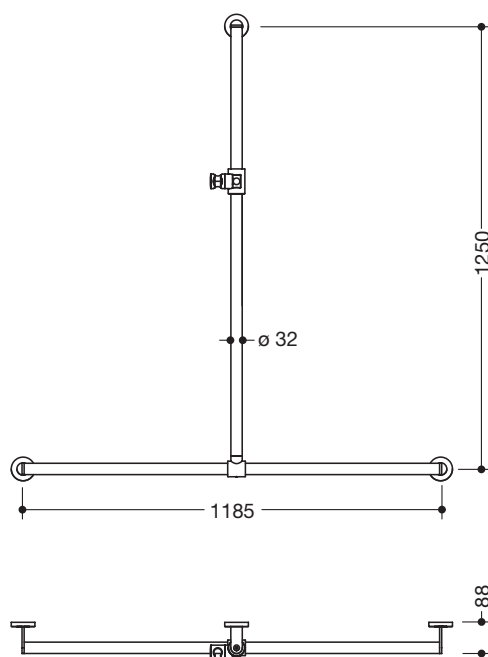

Abmessungen in mm

Oberfläche/Farben

Alternative Oberflächen/Farben

Pulverbeschichtungen

Die Farbe AX läuft zum 31.03.2023 aus

Technische Änderungen vorbehalten, 29.03.2022

HEWI Heinrich Wilke GmbH
Postfach 1260
D-34442 Bad Arolsen

Telefon: +49 5691 82-0
Telefax: +49 5691 82-319

info@hewi.de
www.hewi.com