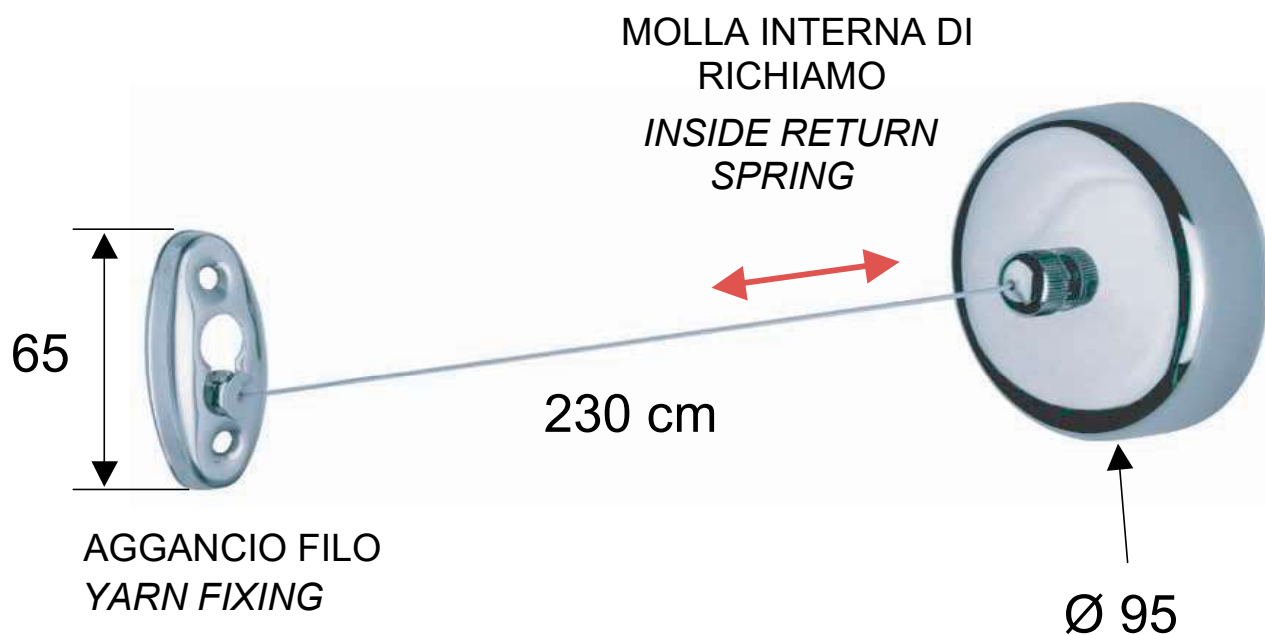

ART. COD.      **A2490**

**MATERIALI / MATERIALS**

OTTONE CROMATO / CHROME PLATED BRASS

**CROMATURA / CHROME PLATING**

UNI EN 248