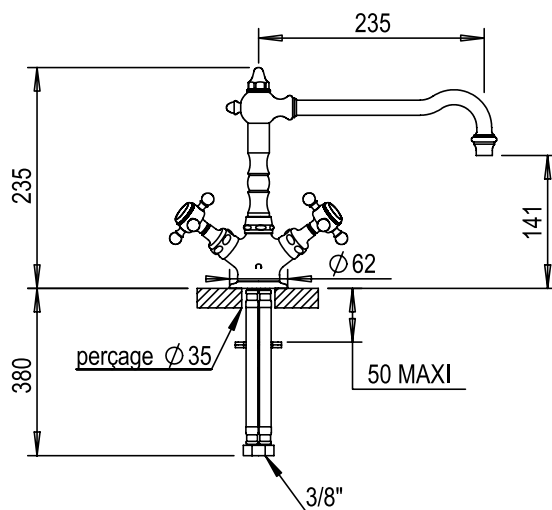

Réf. **01.103**

Mélangeur évier monotrou

CARACTÉRISTIQUES

Mélangeur évier monotrou
sans vidage avec raccords flexibles

*Mono kitchen mixer
no waste with flexible hoses*

16 ACC LY 712

FINITIONS USUELLES

-  **CH** Chrome
Chrome
-  **NB** Nickel Brillant
Polished Nickel
-  **NM** Nickel Mat
Brushed Nickel