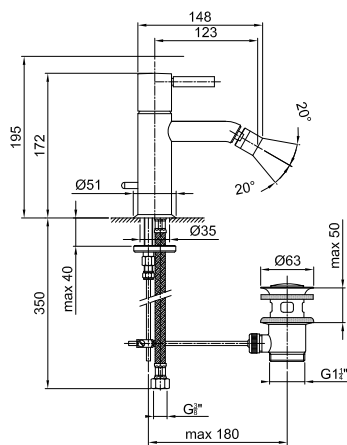

Комментарии: