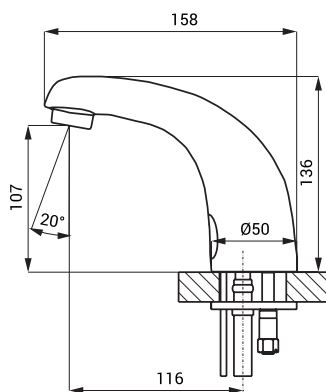

Размеры

Технические данные

Питающее напряжение

- SLU 02T 24 В пост.
- SLU 02BT 6 В

Потребляемая мощность

- напряжение 24 В пост. 7 Вт
- напряжение 6 В 3 Вт

Срок службы батареек

- 4 шт. АА щелочных 1,5 В, 2700 мА/час прим. 2 года (при 100 вкл./день)

Зона чувствительности

- стандартная 0,13 - 0,19 м
- START/STOP 0,05 - 0,15 м

Рабочее давление

- 0,1 - 0,6 МПа

Расход воды

- 6 л/мин. (инф. пар.)

Подача воды

- наруж. резьба G 1/2"