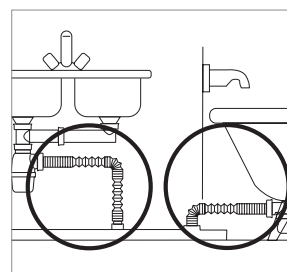

compatible avec
canalisations Ø40