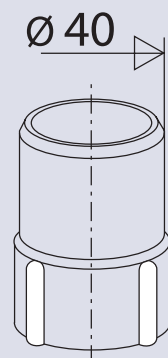

RACCORD FLEXIBLES

811100

Embout Ø 40

CARACTERISTIQUES

- → Embout PVC 40,
- → embout mâle lisse à coller sur canalisation,
- → côté vissable sur flexible de raccordement Fitoflex réf 810600 093 00

PERFORMANCES

- Longueur :
- Entraxe :
- Débit :

CONDITIONNEMENT

- Packaging : **sachet**
- Dimensions (mm) : **140 x 120**
- Parcel unit : **x 1**

REFERENCE

81110009390

SPECIFICATIONS

AVANTAGES

**solution fiable et rapide
alternative aux connexions
rigides**

EAN CODE

3364543104890

embout à coller sur
canalisation
pose rapide
avec colle PVC