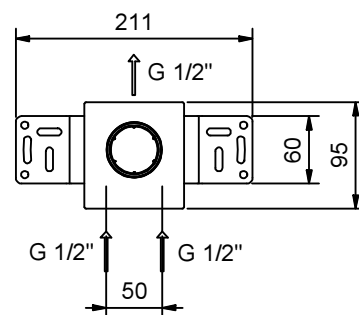

Встраиваемый смеситель для душа - NOSTROMO НЕРЖАВЕЮЩАЯ СТАЛЬ

АРТ. E863B+M063A

Встраиваемый смеситель для душа

- 1 выпуск 1/2"
- ручка
- впуски 1/2"
- Звукоизолированные

Наружная часть

Отделки:

- Матовая натуральная сталь 50 93 E863B

Внутренняя часть

Отделки:

- 44 00 M063A

Проект:

Комната:

Дата:

Комментарии:

сертификаты: