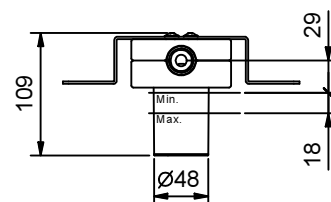

Встраиваемый смеситель для душа - NOSTROMO НЕРЖАВЕЮЩАЯ СТАЛЬ

АРТ. E863B+M063A

Встраиваемый смеситель для душа

- 1 выпуск 1/2"
- ручка
- впуски 1/2"
- Звукоизолированные

Наружная часть

Отделки:

- Матовая натуральная сталь 50 93 E863B

Внутренняя часть

Отделки:

- 44 00 M063A

Проект:

Комната:

Дата:

Комментарии:

сертификаты: