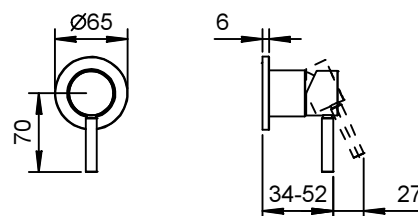

Встраиваемый смеситель для душа - NOSTROMO НЕРЖАВЕЮЩАЯ СТАЛЬ

АРТ. E863B+M063A

Встраиваемый смеситель для душа

- 1 выпуск 1/2"
- ручка
- впуски 1/2"
- Звукоизолированные

Наружная часть

Отделки:

- Матовая натуральная сталь 50 93 E863B

Внутренняя часть

Отделки:

- 44 00 M063A

Проект:

Комната:

Дата:

Комментарии:

сертификаты: