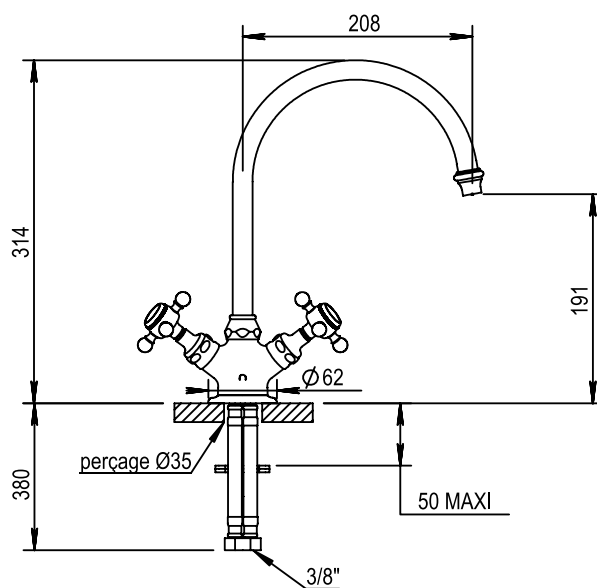

Réf. **01.133**

Mélangeur évier monotrou

CARACTÉRISTIQUES

Mélangeur évier monotrou
sans vidage avec raccords flexibles

*Mono kitchen mixer
no waste with flexible hoses*

16 ACC LY 712

FINITIONS USUELLES

CH Chrome
Chrome