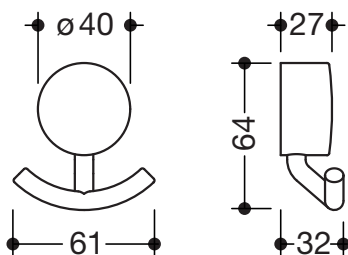

Doppelhaken 815.90.02160

- Doppelhaken mit Befestigungsrosette
- dient zum Aufhängen von Handtüchern und anderen Kleidungsstücken
- aus Edelstahl, Schwarz matt pulverbeschichtet
- 61 mm breit, 64 mm hoch, 32 mm tief
- zur Wandmontage, verdeckte Rosettenbefestigung
- zur Klebemontage, inklusive Klebeset 815.00.001
- Klebeset beinhaltet Adapter für Klebefestigung, Reinigungstuch, Dosierspritze mit Klebstoff und zwei Schrauben M4x6

Abmessungen in mm

Oberfläche/Material

DC

Alternative Oberfläche/Material

Chr

Technische Änderungen vorbehalten, 08.12.2021