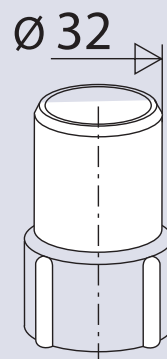

RACCORD FLEXIBLES

810900

Embout Ø 32

CARACTERISTIQUES

- Embout PVC Ø32,
- embout mâle lisse à coller sur canalisation,
- côté vissable sur flexible de raccordement Fitoflex réf 810700 060 00

PERFORMANCES

Longueur :
Entraxe :
Débit :

CONDITIONNEMENT

Packaging : **sachet**
Dimensions (mm) : **140 x 120**
Parcel unit : **x 1**

REFERENCE

81090006090

SPECIFICATIONS

AVANTAGES

**solution fiable et rapide
alternative aux connexions
rigides**

EAN CODE

3364543104876

embout à coller sur
canalisation
pose rapide
avec colle PVC

compatible avec
canalisations Ø32

s'utilise avec raccord
souple FITOFLEX

Tous nos produits sur
www.valentin.fr

Valentin