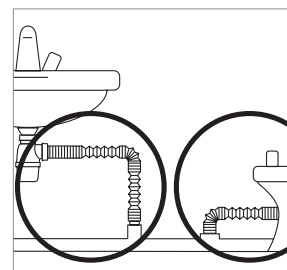

RACCORD FLEXIBLES

810900

Embout Ø 32

CARACTERISTIQUES

- Embout PVC Ø32,
- embout mâle lisse à coller sur canalisation,
- côté vissable sur flexible de raccordement Fitoflex réf 810700 060 00

PERFORMANCES

Longueur :
Entraxe :
Débit :

CONDITIONNEMENT

Packaging : **sachet**
Dimensions (mm) : **140 x 120**
Parcel unit : **x 1**

REFERENCE

81090006090

SPECIFICATIONS

AVANTAGES

**solution fiable et rapide
alternative aux connexions
rigides**

EAN CODE

3364543104876

embout à coller sur
canalisation
pose rapide
avec colle PVC

compatible avec
canalisations Ø32

s'utilise avec raccord
souple FITOFLEX

Tous nos produits sur
www.valentin.fr

Valentin