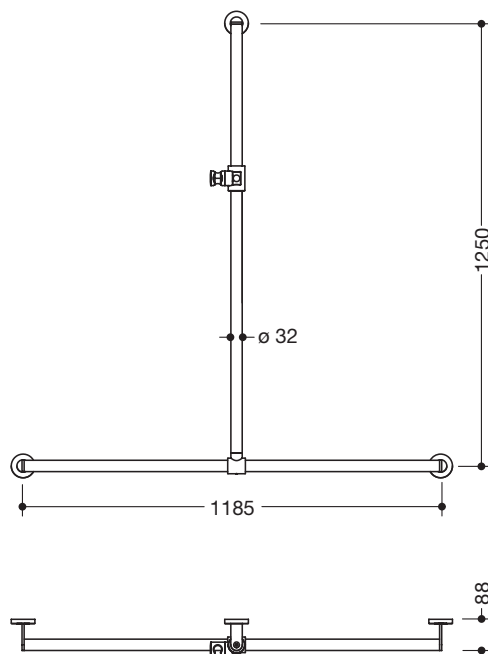

Abmessungen in mm

Oberflächen/Farben

Die Farbe AX läuft zum 31.03.2023 aus

Alternative Oberflächen/Farben

Technische Änderungen vorbehalten, 29.03.2022

HEWI Heinrich Wilke GmbH
Postfach 1260
D-34442 Bad Arolsen

Telefon: +49 5691 82-0
Telefax: +49 5691 82-319

info@hewi.de
www.hewi.com