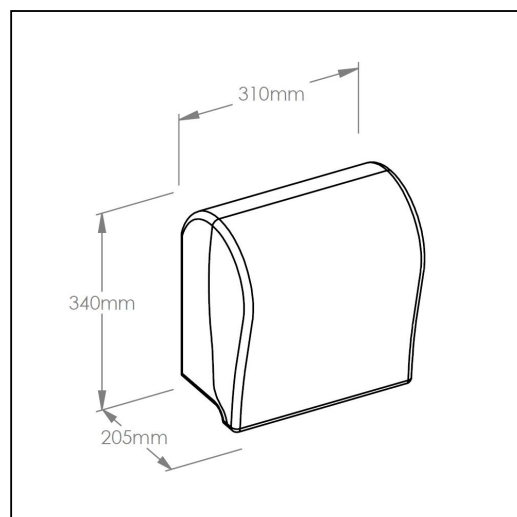

Mechaniczny podajnik r czników w rolach MERIDA UNIQUE SOLID CUT ORANGE LINE

symbol: CUO302

Mechaniczny podajnik r czników papierowych w rolach, który mimo swoich niewielkich rozmiarów mie ci du rolk r cznika o długo ci 250 metrów, co przy ci ciu co 24 cm, daje ponad 1000 r czników z rolki! Po prostu wkładasz rolk i na długi czas zapominasz o uzupełnianiu. Kolejn zalet urz dzenia jest jego mechanizm tn cy, niezwykle prosty w swojej konstrukcji, a przez to niezawodny i skuteczny, pracuj cy bardzo płynnie i delikatnie. Nó tn cy wykonany jest z super twardego, odpornego na t pienie i odkształcenia tworzywa sztucznego. Poddany przez nas testom, nie stracił nic ze swoich wła ciwo ci, nawet po 2 milionach ci . Całe urz dzenie wykonane jest z wysokiej jako ci tworzywa ABS. Odporny na działanie UV. Zamykany na kluczyk.

Urz dzenie dost pne jest w dwóch wersjach:

MERIDA UNIQUE mat - symbol CUO302

MERIDA UNIQUE SPARK wysoki połyski - symbol CUO352

Zobacz film na youtube - [kliknij](#)

Parametry

wysoko	34 cm
szeroko	31 cm
gł boko	20,5 cm
długo odcinanego listka	24 cm