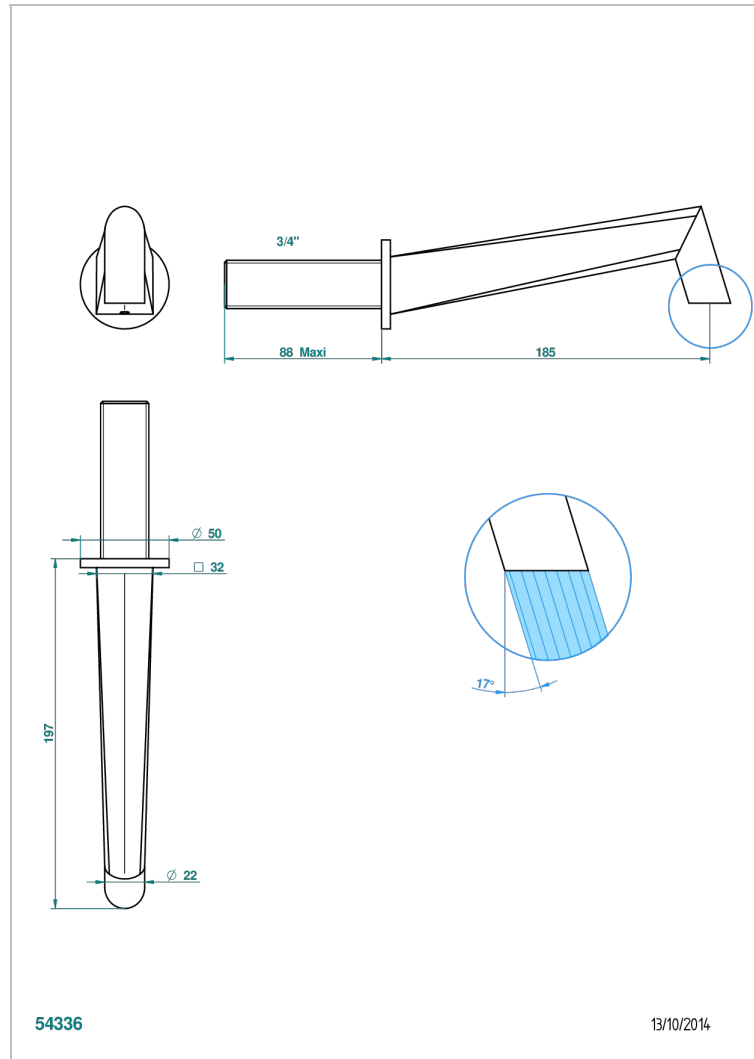

МЕТАМОРФОЗЕ С РУКОЯТКАМИ

G6B-43GB

Настенный кран для раковины среднего размера без T-образного фиксатора

THG[®]
PARIS

ХАРАКТЕРИСТИКИ

- Metamorphose с рукоятками
- Настенный кран для раковины среднего размера без T-образного фиксатора

ТЕХНИЧЕСКИЕ ХАРАКТЕРИСТИКИ

- Recommandé : 3 bars (max. 5 bars) - Advised : 43,5 psi (max. 72 psi)
- 8,2 l/min à 3 bars (2.2 gpm at 43.5 psi)

ДОСТУПНЫЕ ВАРИАНТЫ ПОКРЫТИЙ

Blush PVD - H62
Graphite PVD - H64
Matt Umber PVD - H67
Matt blush PVD - H60
Matt graphite PVD - H65
Umber PVD - H66