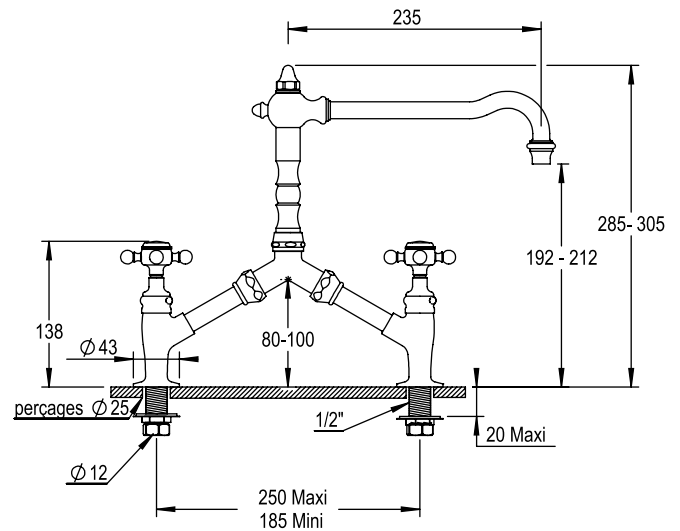

Réf. **01.121**

Réf. **19.121**

Mélangeur évier 2 trous

CARACTÉRISTIQUES

Mélangeur évier 2 trous sans vidage
entraxe variable de 185 à 260 mm

2-hole kitchen mixer no waste
adjustable centers 185 to 260 mm

16 ACC LY 712