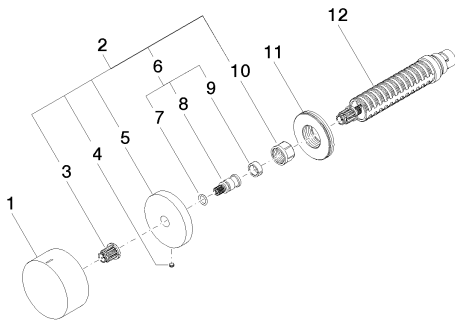

чёрный матовый

Для данного артикула требуются комплектующие.

размерный чертеж

mm [inches]

Все величины в мм / дюймах = мм x 0,0394

Душ - CL.1

Вентиль для скрытого монтажа запираение вправо холодный 1/2" - чёрный матовый

## Другие варианты поверхностей

Другие поверхности по запросу (x-tra Service)

Душ - CL.1

Вентиль для скрытого монтажа запираение вправо холодный 1/2" - чёрный матовый

Артикульный номер: 36 607 741-33

35 607 970 90

Клапан скрытого монтажа  
1/2" -

Спецификация запасных частей

№	Артикульный №	Наименование	Расходуемое кол-во
1	09 20 74 020-33		1
2	04 27 74 004 00-33		1
3	09 12 12 002 90	Фиксирующая крышка белый Ø 15 x 12 мм -	1
4	09 31 11 055 90	Крепление M4 x 3,5 мм -	1
5	09 27 74 004-33		1
6	04 29 06 020 00-33	Подключение 14 x 28 x 14 мм - чёрный матовый	1
7	09 14 10 060 90	O-Ring 8,0 x 1,5 мм -	1
8	09 29 06 020-33	Подключение Ø 12 x 28 мм - чёрный матовый	1
9	09 14 15 020 90	опорное кольцо 60 x 100 x 3 мм -	1
10	09 23 30 023 90	Крепление M15 x 1 -	1
11	09 30 01 107 90	Подключение Ø 48 x 13 мм -	1
12	90 90 03 143 00 90	Деталь верх запирание вправо 1/2" -	1