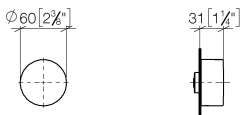

Душ - CL.1

Вентиль для скрытого монтажа запирание вправо холодный 1/2" - чёрный матовый

Артикульный номер: 36 607 741-33

- без розетки
- ручка Ø 60 мм
- верхняя деталь с обрезным ходовым винтом и втулкой
- Группа смесителей согл. DIN 4109: 2

чёрный матовый

Для данного артикула требуются комплектующие.

размерный чертеж

mm [inches]

Все величины в мм / дюймах = мм x 0,0394

Душ - CL.1

Вентиль для скрытого монтажа запираение вправо холодный 1/2" - чёрный матовый