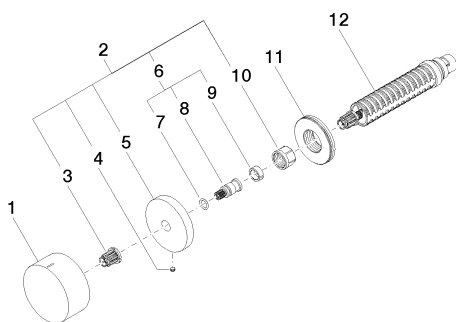

Душ - CL.1

Вентиль для скрытого монтажа запираение вправо холодный 1/2" - чёрный матовый

Артикульный номер: 36 607 741-33

Спецификация запасных частей

№	Артикульный №	Наименование	Расходуемое кол-во
1	09 20 74 020-33		1
2	04 27 74 004 00-33		1
3	09 12 12 002 90	Фиксирующая крышка белый Ø 15 x 12 мм -	1
4	09 31 11 055 90	Крепление M4 x 3,5 мм -	1
5	09 27 74 004-33		1
6	04 29 06 020 00-33	Подключение 14 x 28 x 14 мм - чёрный матовый	1
7	09 14 10 060 90	O-Ring 8,0 x 1,5 мм -	1
8	09 29 06 020-33	Подключение Ø 12 x 28 мм - чёрный матовый	1
9	09 14 15 020 90	опорное кольцо 60 x 100 x 3 мм -	1
10	09 23 30 023 90	Крепление M15 x 1 -	1
11	09 30 01 107 90	Подключение Ø 48 x 13 мм -	1
12	90 90 03 143 00 90	Деталь верх запираение вправо 1/2" -	1