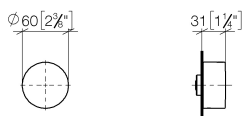

Душ - CL.1

Вентиль для скрытого монтажа запирание вправо холодный 1/2" - чёрный матовый
 Артикульный номер: 36 607 741-33

- без розетки
- ручка Ø 60 мм
- верхняя деталь с обрезным ходовым винтом и втулкой
- Группа смесителей согл. DIN 4109: 2

чёрный матовый

Для данного артикула требуются комплектующие.

размерный чертеж

mm [inches]

Все величины в мм / дюймах = мм x 0,0394