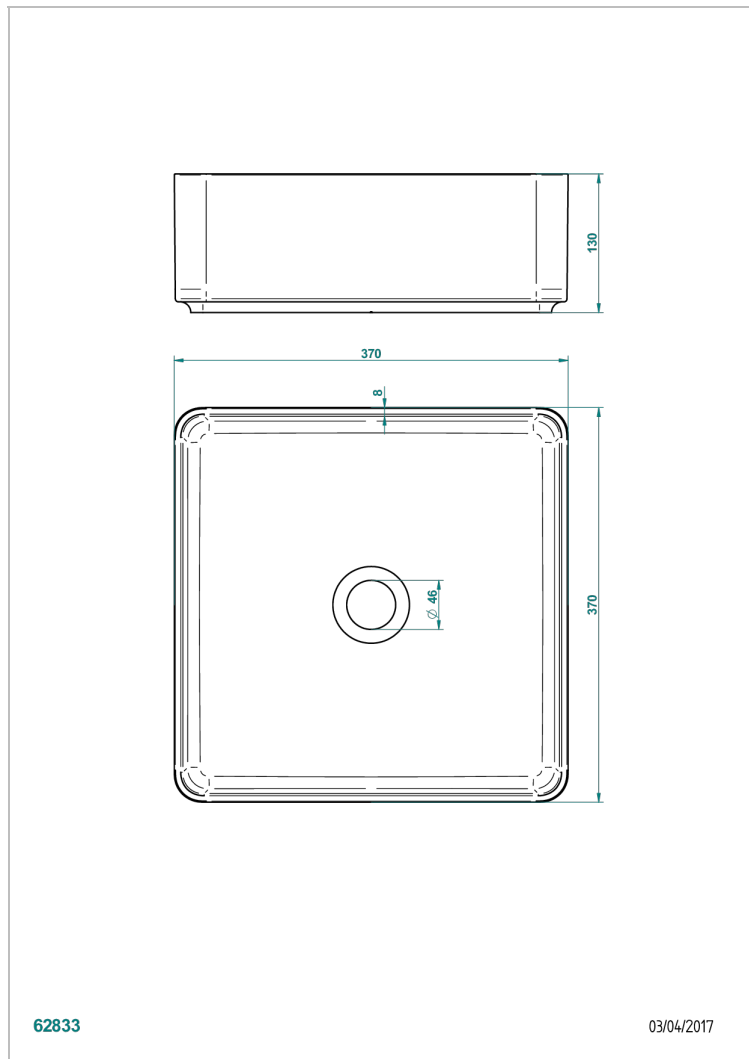

РАКОВИНЫ

B13-V521

Квадратная раковина SHADE 37 x 37 x 13 см, без донного клапана

THG[®]
PARIS

62833

03/04/2017

ХАРАКТЕРИСТИКИ

- Раковины
- Квадратная раковина SHADE 37 x 37 x 13 см, без донного клапана