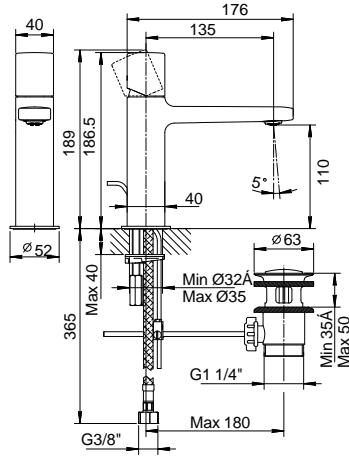

**FANTINI**  
RUBINETTI

LAME'

Miscelatore lavabo M004F-M004WF / Single lever washbasin mixer M004F-M004WF / Mitigeur lavabo M004F-M004WF

N°	Codice / Code	Descrizione / Description / Désignation
1	2400M048	<b>Maniglia miscelatore lavabo Lamé</b> Mixer handle washbasin Lamé Manette mitigeur lavabo Lamé
2	90 00 M070	<b>Cartuccia lavabo Lamé</b> Lamé cartridge Cartouche Lamé
3	90 00 8913	<b>Aeratore lavabo Lamé 5 l/min</b> Aerator for washbasin mixer Lamé 5 l/min Aérateur pour lavabo Lamé 5 l/min
4	9000Q020	<b>Anello base con o-ring per miscelatore lavabo Lamé</b> Basic ring and o-ring for washbasin mixer Lamé Rosace avec o-ring pour mitigeur lavabo Lamé
5	90 00 8997	<b>Kit di fissaggio per miscelatore lavabo Lamé</b> Fixing kit for washbasin mixer Lamé Kit fixation mitigeurs sur plan Lamé
6	90 02 Q021	<b>Tubi flessibili M8x1 3/8" cm.45 con guarnizioni</b> Flexible hoses M8x1 3/8" cm.45 with gaskets Tuyaux flexibles M8x1 3/8" cm.45 avec jointes