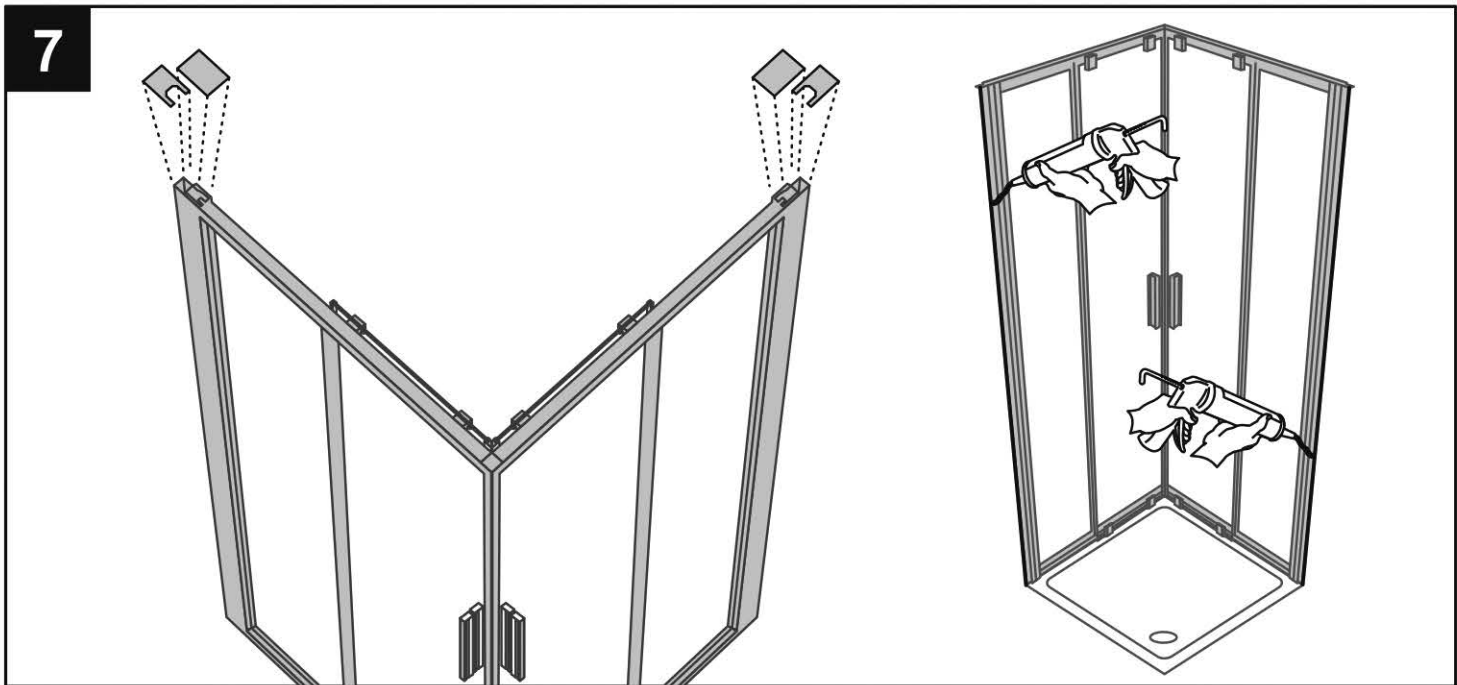

Roca Sanitario, S.A.

Avda. Diagonal, 513
08029 Barcelona - SPAIN
Teléfono 93 366 1200
Fax 93 419 4501
www.roca.es

Roca

**933
661
266** **LÍNEA DE
ATENCIÓN AL
CONSUMIDOR
ESPAÑA**

MTG0714_c