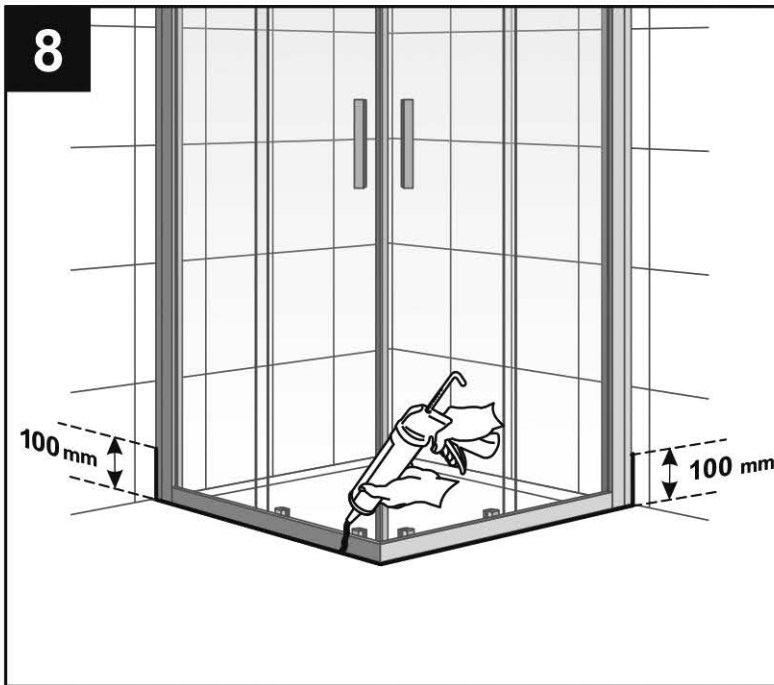

Roca Sanitario, S.A.

Avda. Diagonal, 513
08029 Barcelona - SPAIN
Teléfono 93 366 1200
Fax 93 419 4501
www.roca.es

Roca

**933
661
266** **LÍNEA DE
ATENCIÓN AL
CONSUMIDOR
ESPAÑA**

MTG0714_c