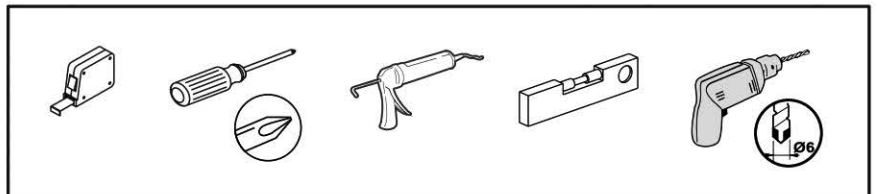

Roca

VICTORIA 2L2

1

	A (mm)
2L2 700	665 - 690
2L2 750	715 - 740
2L2 800	765 - 790
2L2 900	865 - 890
2L2 1000	965 - 990
2L2 1200	1165 - 1190

4x30

Ø6

A - 1mm

2