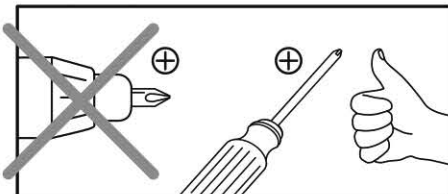

Roca

VICTORIA 2L2

1

	A (mm)
2L2 700	665 - 690
2L2 750	715 - 740
2L2 800	765 - 790
2L2 900	865 - 890
2L2 1000	965 - 990
2L2 1200	1165 - 1190

4x30

Ø6

A - 1mm

2