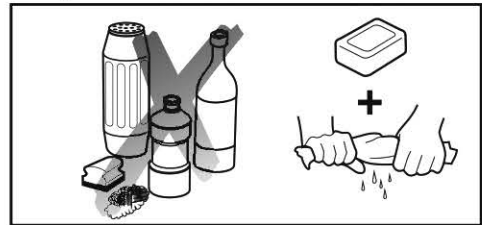

Roca Sanitario, S.A.

Avda. Diagonal, 513
08029 Barcelona - SPAIN
Teléfono 93 366 1200
Fax 93 419 4501
www.roca.es

Roca

**933
661
266** **LÍNEA DE
ATENCIÓN AL
CONSUMIDOR
ESPAÑA**

MTG0714_c