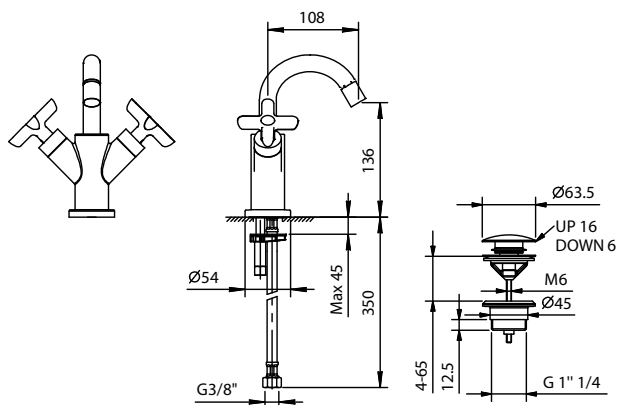

Проект:

Комната:

Дата:

Комментарии: