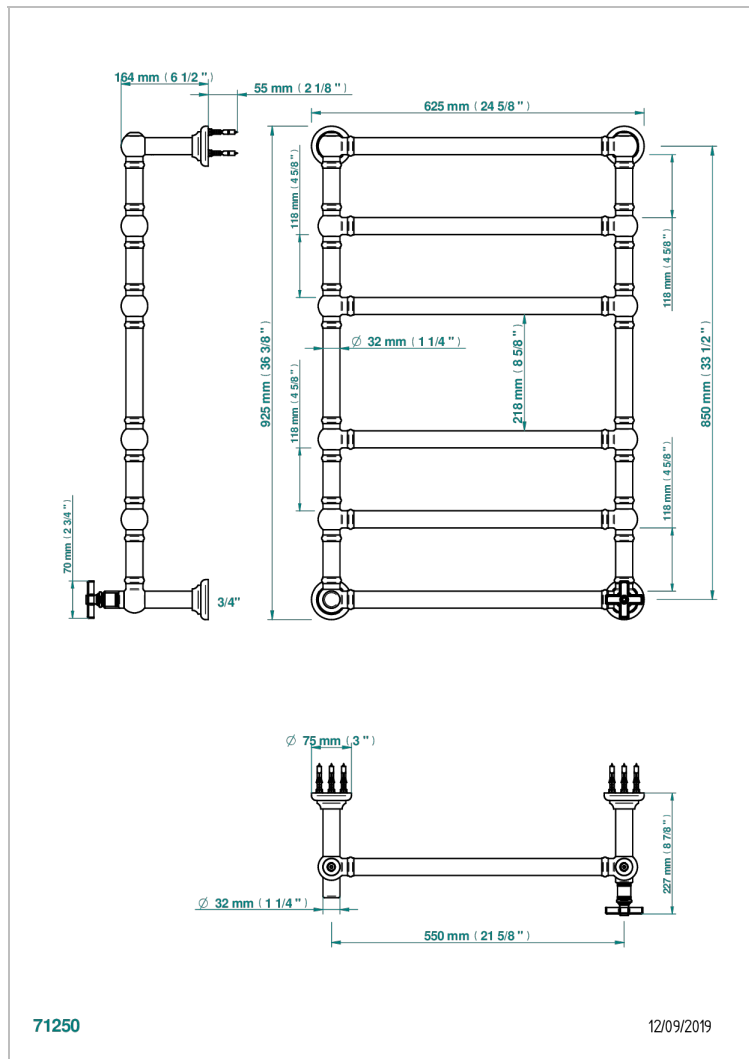

# WEST COAST С РУЧКАМИ-КРЕСТИКАМИ С ГИЛЬОШЕМ

THG<sup>®</sup>  
PARIS

U9C-TWT6H1

Полотенцесушитель Традиционный, 6 перекладин, 625 мм x 925 мм, водяной, с 1 декоративной крестовой рукояткой

## ХАРАКТЕРИСТИКИ

- West coast с ручками-крестиками с гильошем
- Полотенцесушитель Традиционный, 6 перекладин, 625 мм x 925 мм, водяной, с 1 декоративной крестовой рукояткой

## ТЕХНИЧЕСКИЕ ХАРАКТЕРИСТИКИ

- Pression : 0,5 bars < P < 3 bars (recommandée)
- Pressure : 7.25 psi < P < 43.5 psi (advised)
- Température eau maximale conseillée : 60°C
- Maximum water temperature advised: 140°F
- Hauteur minimale au sol (maximum height from the ground) : 60 cm (24")
- Puissance / Power : 128W à Delta T 30