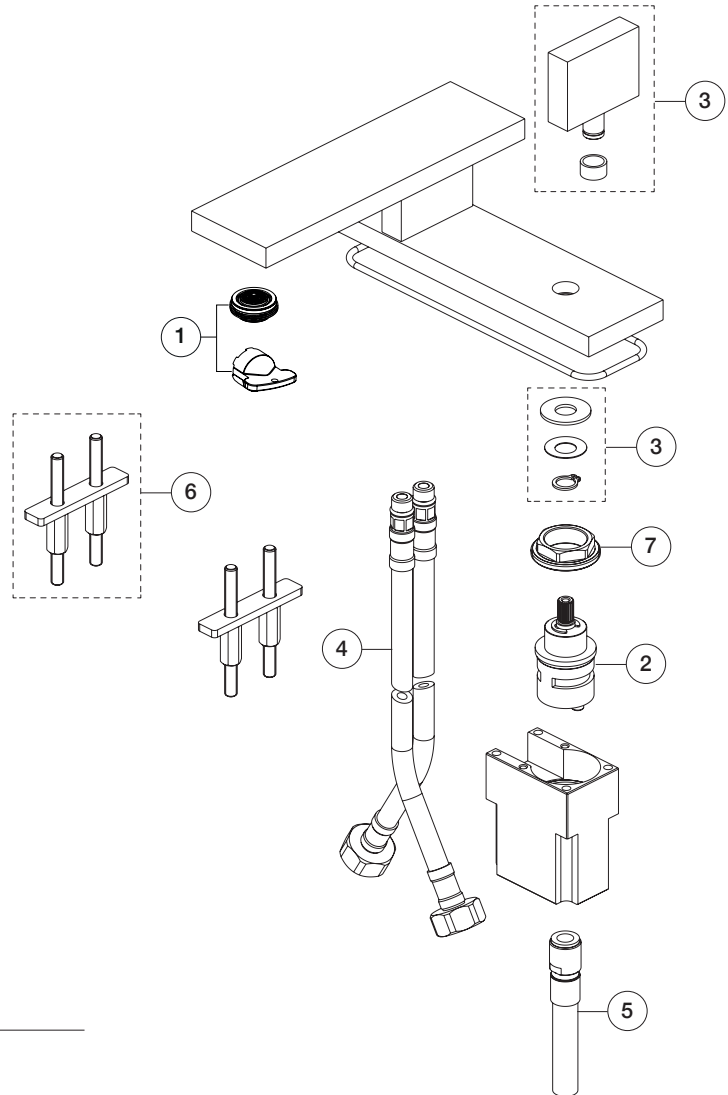

ART. T204WF - Miscelatore lavabo monoforo / Single-hole washbasin mixer / Mitigeur lavabo monotrou

N°	Codice / Code	Descrizione / Description / Désignation
1	90 00 8913	<b>Aeratore M24x1 con chiave di smontaggio</b> Aerator M24x1 with disassembly key Aérateur M24x1 avec clé pour demontage
2	90 00 T070	<b>Cartuccia progressiva</b> Progressive cartridge Cartouche progressive
3	90 __ Q657	<b>Maniglia completa</b> Complete handle Manette complète
4	90 02 8755	<b>Flessibile Inox M10x1 F3/8" 65 cm</b> Stainless steel M10x1 F3/8" 65 cm flexible Flexibles en Inox M10x1 F3/8" 65 cm
5	90 02 Q658	<b>Flessibile girevole M15x1 200 cm</b> M15x1 200 cm swivel hose Flexible tournant M15x1 200 cm
6	90 00 Q659	<b>Confezione di fissaggio</b> Fixing kit Kit de fixation
7	90 00 Q660	<b>Ghiera bloccaggio per cartuccia</b> Locking ring for cartridge Écrou de serrage pour cartouche

-- Questo codice alfanumerico indica la finitura o il materiale  
This alphanumeric code indicates the finish or raw material  
Ce code alphanumerique indique la finition ou le matériel