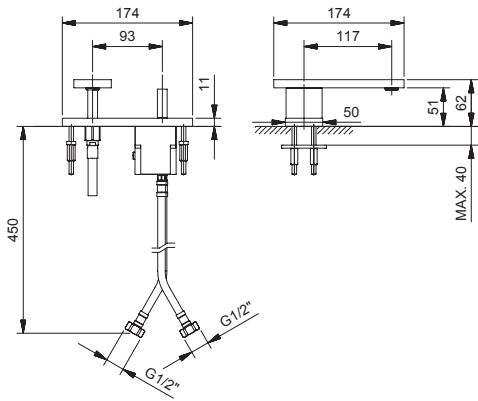

ART. T204WF - Miscelatore lavabo monoforo / Single-hole washbasin mixer / Mitigeur lavabo monotrou

N°	Codice / Code	Descrizione / Description / Désignation
1	90 00 8913	<b>Aeratore M24x1 con chiave di smontaggio</b> Aerator M24x1 with disassembly key Aérateur M24x1 avec clé pour demontage
2	90 00 T070	<b>Cartuccia progressiva</b> Progressive cartridge Cartouche progressive
3	90 __ Q657	<b>Maniglia completa</b> Complete handle Manette complète
4	90 02 8755	<b>Flessibile Inox M10x1 F3/8" 65 cm</b> Stainless steel M10x1 F3/8" 65 cm flexible Flexibles en Inox M10x1 F3/8" 65 cm
5	90 02 Q658	<b>Flessibile girevole M15x1 200 cm</b> M15x1 200 cm swivel hose Flexible tournant M15x1 200 cm
6	90 00 Q659	<b>Confezione di fissaggio</b> Fixing kit Kit de fixation
7	90 00 Q660	<b>Ghiera bloccaggio per cartuccia</b> Locking ring for cartridge Écrou de serrage pour cartouche

-- Questo codice alfanumerico indica la finitura o il materiale  
This alphanumeric code indicates the finish or raw material  
Ce code alphanumerique indique la finition ou le matériel