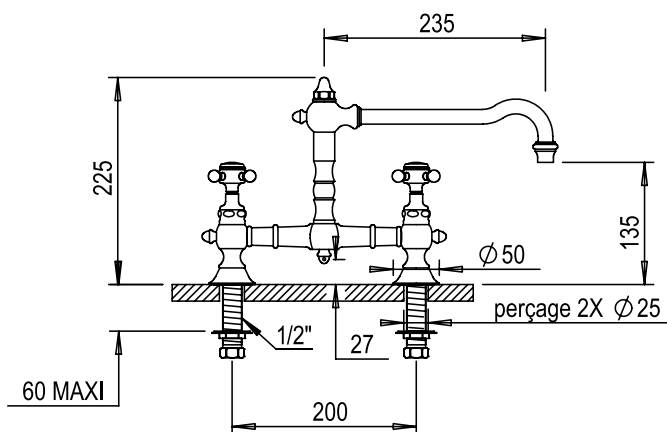

Réf. **01.101**

Réf. **19.101**

Mélangeur évier 2 trous

CARACTÉRISTIQUES

Mélangeur évier 2 trous sans vidage
entraxe fixe 200 mm

2-Hole kitchen mixer no waste
fixed centers 200 mm

16 ACC LY 712

FINITIONS USUELLES